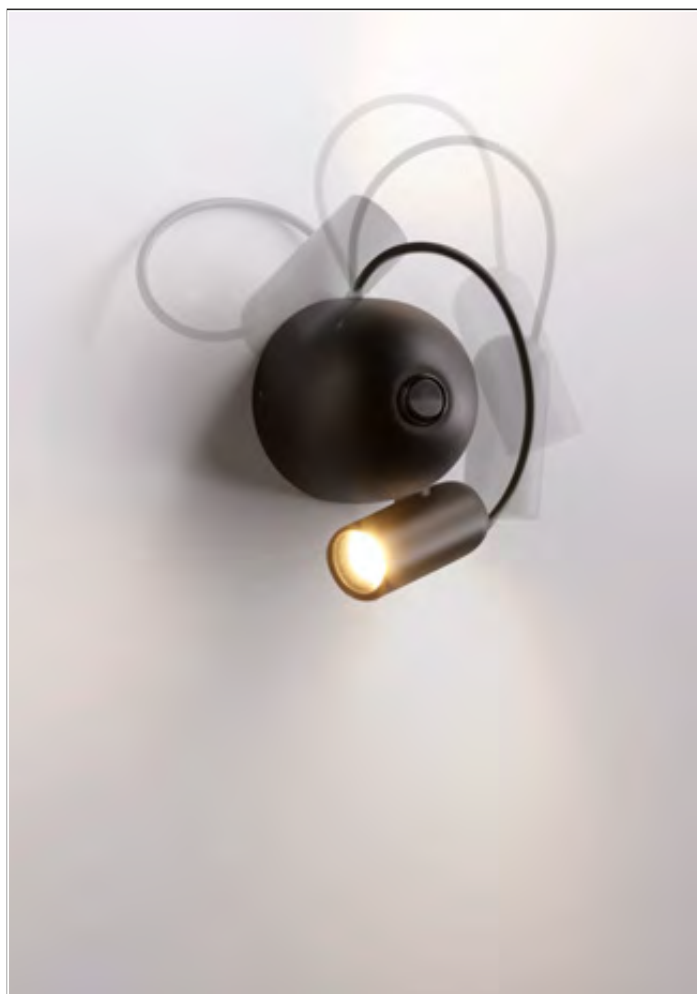

scheda tecnica - data sheet

modello: model:	LEGGO
codice: code:	4670
design:	Mati
anno - year:	2023
tipologia: typology:	lampada orientabile da parete adjustable wall lamp
materiali: materials:	corpo in alluminio e metallo body in aluminum and metal
luce: light:	diretta direct
sorgente luminosa light source:	/W LED 2,4W 477lm 4000K /WW LED 2,4W 463lm 3000K /XW LED 2,4W 453lm 2700K
life	> 50.000 h
step MacAdam	3
grado IP - IP grade:	20
peso netto - net weight:	0,35 Kg
finiture - fini @*:	.01 bianco .01 white .02 nero .02 black
marcatura: marking:	CE
simboli costruttivi: symbols:	  