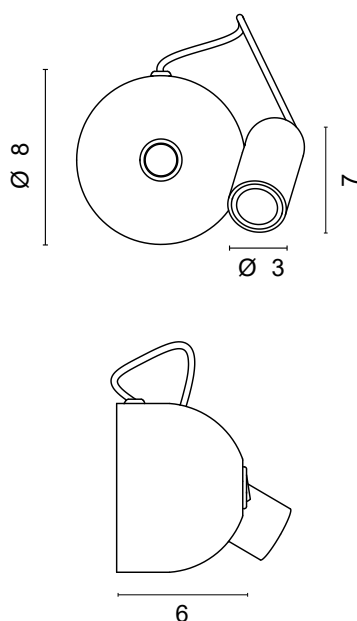

scheda tecnica - data sheet

modello: model:	LEGGO
codice: code:	4670
design:	Mati
anno - year:	2023
tipologia: typology:	lampada orientabile da parete adjustable wall lamp
materiali: materials:	corpo in alluminio e metallo body in aluminum and metal
luce: light:	diretta direct
sorgente luminosa light source:	/W LED 2,4W 477lm 4000K /WW LED 2,4W 463lm 3000K /XW LED 2,4W 453lm 2700K
life	> 50.000 h
step MacAdam	3
grado IP - IP grade:	20
peso netto - net weight:	0,35 Kg
finiture - fini @*:	.01 bianco .01 white .02 nero .02 black
marcatura: marking:	CE
simboli costruttivi: symbols:	  

Dimensioni - Dimensions

Completa di pulsante ON-OFF
Complete with ON-OFF button

EGOLUCE s.r.l., via I. Newton 12 - 20016 Pero - Milano
telefono +39 02 339586.1 - fax. +39 02 3535112
e-mail: info@egoluce.com - http://www.egoluce.com