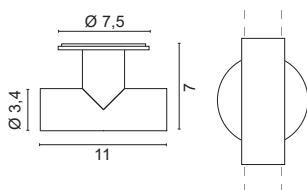

7532

Elemento di partenza a T
T-shaped starting element

.01	Bianco - White
.02	Nero - Black
.08	Giallo - Yellow
.09	Arancione - Orange
.10	Azzurro - Light blue

0,20 Kg