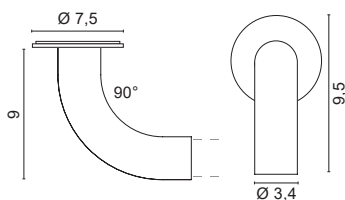

accessori - accessories

**7530**

Elemento di partenza a L
L-shaped starting element

- | | |
|-----|----------------------|
| .01 | Bianco - White |
| .02 | Nero - Black |
| .08 | Giallo - Yellow |
| .09 | Arancione - Orange |
| .10 | Azzurro - Light blue |

0,20 Kg

**7531**

Elemento di partenza
Starting element

- | | |
|-----|----------------------|
| .01 | Bianco - White |
| .02 | Nero - Black |
| .08 | Giallo - Yellow |
| .09 | Arancione - Orange |
| .10 | Azzurro - Light blue |

0,16 Kg

**7532**

Elemento di partenza a T
T-shaped starting element

- | | |
|-----|----------------------|
| .01 | Bianco - White |
| .02 | Nero - Black |
| .08 | Giallo - Yellow |
| .09 | Arancione - Orange |
| .10 | Azzurro - Light blue |