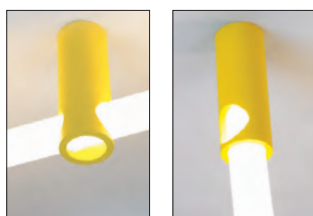

7533

Elemento per decentramento
Displacement component

.01	Bianco - White
.02	Nero - Black
.08	Giallo - Yellow
.09	Arancione - Orange
.10	Azzurro - Light blue

0,12 Kg