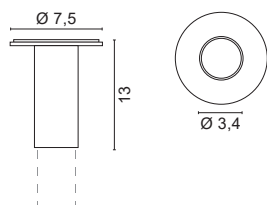

accessori - accessories

**7530**

Elemento di partenza a L
L-shaped starting element

- | | |
|-----|----------------------|
| .01 | Bianco - White |
| .02 | Nero - Black |
| .08 | Giallo - Yellow |
| .09 | Arancione - Orange |
| .10 | Azzurro - Light blue |

0,20 Kg

**7531**

Elemento di partenza
Starting element

- | | |
|-----|----------------------|
| .01 | Bianco - White |
| .02 | Nero - Black |
| .08 | Giallo - Yellow |
| .09 | Arancione - Orange |
| .10 | Azzurro - Light blue |

0,16 Kg

**7532**

Elemento di partenza a T
T-shaped starting element

- | | |
|-----|----------------------|
| .01 | Bianco - White |
| .02 | Nero - Black |
| .08 | Giallo - Yellow |
| .09 | Arancione - Orange |
| .10 | Azzurro - Light blue |