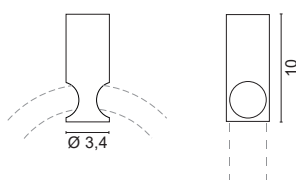

7533

Elemento per decentramento
Displacement component

.01	Bianco - White
.02	Nero - Black
.08	Giallo - Yellow
.09	Arancione - Orange
.10	Azzurro - Light blue

0,12 Kg