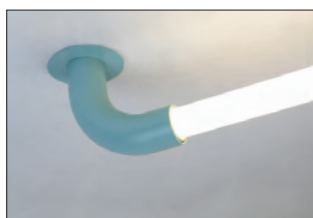

accessori - accessories

**7530**

Elemento di partenza a L
L-shaped starting element

- | | |
|-----|----------------------|
| .01 | Bianco - White |
| .02 | Nero - Black |
| .08 | Giallo - Yellow |
| .09 | Arancione - Orange |
| .10 | Azzurro - Light blue |

0,20 Kg

**7531**

Elemento di partenza
Starting element

- | | |
|-----|----------------------|
| .01 | Bianco - White |
| .02 | Nero - Black |
| .08 | Giallo - Yellow |
| .09 | Arancione - Orange |
| .10 | Azzurro - Light blue |

0,12 Kg

**7534**

Kit di sospensione
1 Cavo acciaio 2 mt
1 Decentratore fissaggio cavo
1 Clip reggi lampada

Suspension kit
1 Steel cable 2 mt
1 Element for cable fixing
1 Suspension clip

- | | |
|-----|---------------------------|
| .00 | Trasparente - Transparent |
|-----|---------------------------|