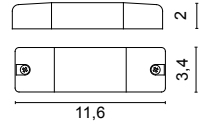

BOX PER MURATURA
WALL BOX**LED DRIVERS** in corrente continua
LED DRIVERS constant current**0128****Multipower LED driver**IN: 100 - 240V
OUT: 350 mA

1 Iris

11,6 x 3,4 x 2 cm

4 cm

SELV CLASS 2

EGOLUCE s.r.l, via I.Newton 12 - 20016 Pero - Milano
 telefono +39 02 339586.1 - fax. +39 02 3535112
 e-mail: info@egoluce.com - http://www.egoluce.com