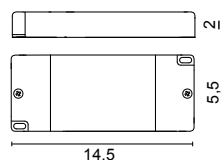

0156

IN: 100 - 240V
OUT: 24V - 25W

1-5 Spotlight

SELV 6 cm