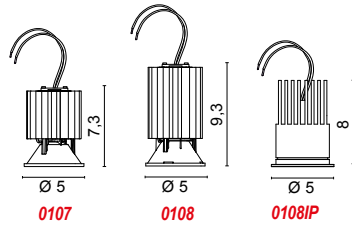

## MODULI COB LED COB LED MODULES

Color temperature	Optics	COB LED light source	lm source	lm output
0107/WW	4000K /24 /40 /60 /ST	5,9W 17V 350mA	885lm	695lm
0107/WW	3000K /24 /40 /60 /ST	5,9W 17V 350mA	836lm	657lm
0107/XW	2700K /24 /40 /60 /ST	5,9W 17V 350mA	800lm	629lm
0108/W	4000K /24 /40 /60 /ST	8,7W 17,5V 500mA	1223lm	957lm
0108/WW	3000K /24 /40 /60 /ST	8,7W 17,5V 500mA	1156lm	905lm
0108/XW	2700K /24 /40 /60 /ST	8,7W 17,5V 500mA	1106lm	865lm
0108IP/W	4000K /24 /38 /58	IP54 8,7W 17,5V 500mA	1223lm	957lm
0108IP/WW	3000K /24 /38 /58	IP54 8,7W 17,5V 500mA	1156lm	905lm
0108IP/XW	2700K /24 /38 /58	IP54 8,7W 17,5V 500mA	1106lm	865lm