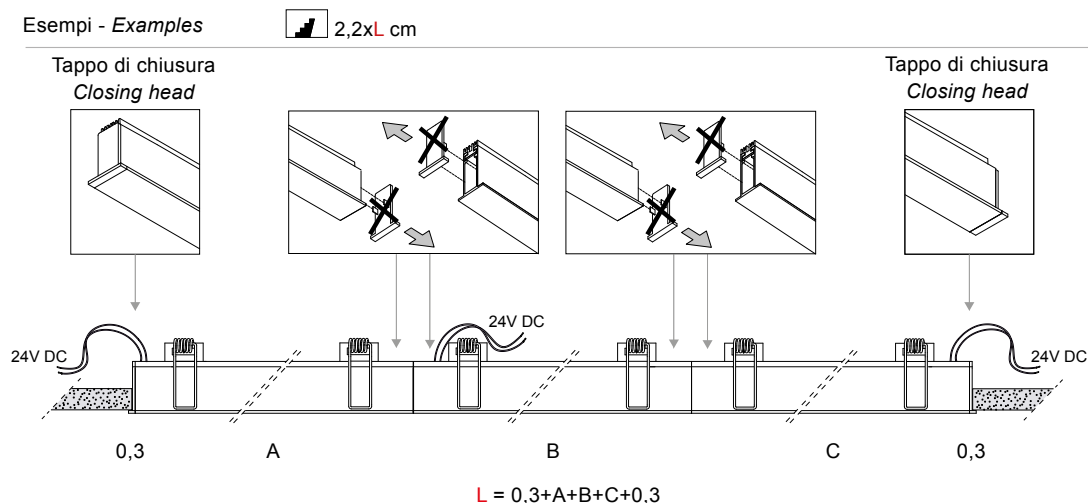

lunghezze disponibili - available lengths

LINEA RGB LED source 14,4W/mt

SU MISURA - CUSTOM SIZE

Tabella lunghezze disponibili. Le misure si riferiscono alle lunghezze totali delle lampade comprese di tappi terminali, modularità 10 cm.
N.B. senza tappi: - 1 cm.

Table of available lengths. Measures are referred to complete fixtures including closing heads, modularity every 10 cm.
Attention: Without closing heads: - 1 cm.

cm	watt	cm	RGB
12	1,4W	11,5x2,2	A6615.01/10RGB
22	2,9W	21,5x2,2	A6615.01/20RGB
32	4,3W	31,5x2,2	A6615.01/30RGB
42	5,8W	41,5x2,2	A6615.01/40RGB
52	7,2W	51,5x2,2	A6615.01/50RGB
62	8,6W	61,5x2,2	A6615.01/60RGB
72	10,1W	71,5x2,2	A6615.01/70RGB
82	11,5W	81,5x2,2	A6615.01/80RGB
92	13W	91,5x2,2	A6615.01/90RGB
102	14,4W	101,5x2,2	6617.01
112	15,8W	111,5x2,2	A6615.01/110RGB
122	17,3W	121,5x2,2	A6615.01/120RGB
132	18,7W	131,5x2,2	A6615.01/130RGB
142	20,2W	141,5x2,2	A6615.01/140RGB
152	21,6W	151,5x2,2	6618.01
162	23W	161,5x2,2	A6615.01/160RGB
172	24,5W	171,5x2,2	A6615.01/170RGB
182	25,9W	181,5x2,2	A6615.01/180RGB
192	27,4W	191,5x2,2	A6615.01/190RGB
202	28,8W	201,5x2,2	A6615.01/200RGB
212	30,2W	211,5x2,2	A6615.01/210RGB
222	31,7W	221,5x2,2	A6615.01/220RGB
232	33,1W	231,5x2,2	A6615.01/230RGB
242	34,6W	241,5x2,2	A6615.01/240RGB
252	36W	251,5x2,2	A6615.01/250RGB
262	37,4W	261,5x2,2	A6615.01/260RGB
272	38,9W	271,5x2,2	A6615.01/270RGB
282	40,3W	281,5x2,2	A6615.01/280RGB
292	41,8W	291,5x2,2	A6615.01/290RGB
302	43,2W	301,5x2,2	A6615.01/300RGB

Lunghezze superiori ai 3 metri si ottengono accostando i singoli elementi, il foro d'incasso si calcola con la seguente formula:

Configurations longer than 3 meters can be obtained by putting single fittings side by side in a row, the cutout length can be calculated with the formula hereunder: