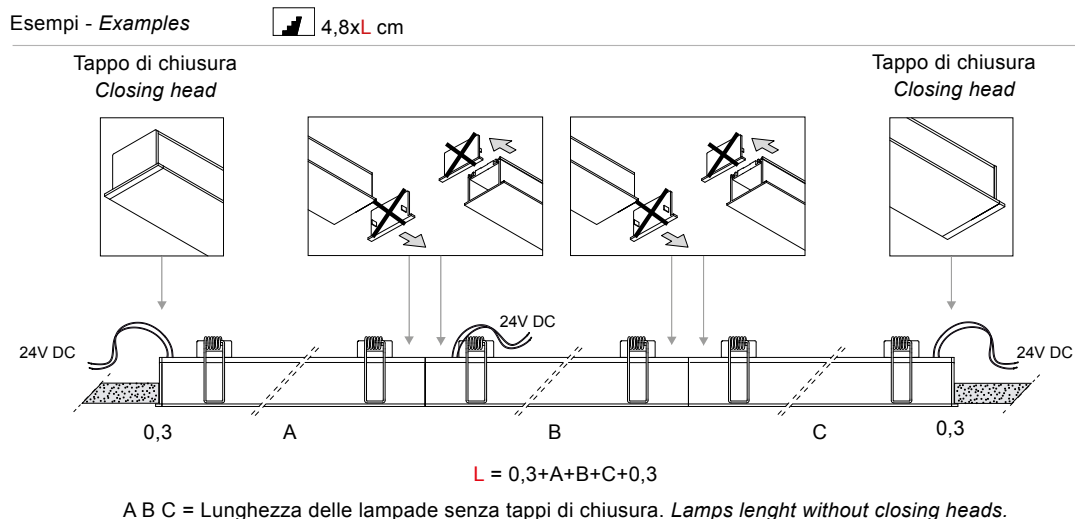

# lunghezze disponibili - available lengths

**LINEA MAXI RGB** LED source 14,4W/mt

**SU MISURA - CUSTOM SIZE**

Tabella lunghezze disponibili. Le misure si riferiscono alle lunghezze totali delle lampade comprese di tappi terminali, modularità 10 cm.  
N.B. senza tappi: - 1 cm.

Table of available lengths. Measures are referred to complete fixtures including closing heads, modularity every 10 cm.  
Attention: Without closing heads: - 1 cm.

cm	watt	cm	RGB
12	1,4W	11,5x2,2	A6655.01/10RGB
22	2,9W	21,5x2,2	A6655.01/20RGB
32	4,3W	31,5x2,2	A6655.01/30RGB
42	5,8W	41,5x2,2	A6655.01/40RGB
52	7,2W	51,5x2,2	A6655.01/50RGB
62	8,6W	61,5x2,2	A6655.01/60RGB
72	10,1W	71,5x2,2	A6655.01/70RGB
82	11,5W	81,5x2,2	A6655.01/80RGB
92	13W	91,5x2,2	A6655.01/90RGB
102	14,4W	101,5x2,2	<b>6657.01</b>
112	15,8W	111,5x2,2	A6655.01/110RGB
122	17,3W	121,5x2,2	A6655.01/120RGB
132	18,7W	131,5x2,2	A6655.01/130RGB
142	20,2W	141,5x2,2	A6655.01/140RGB
152	21,6W	151,5x2,2	<b>6658.01</b>
162	23W	161,5x2,2	A6655.01/160RGB
172	24,5W	171,5x2,2	A6655.01/170RGB
182	25,9W	181,5x2,2	A6655.01/180RGB
192	27,4W	191,5x2,2	A6655.01/190RGB
202	28,8W	201,5x2,2	A6655.01/200RGB
212	30,2W	211,5x2,2	A6655.01/210RGB
222	31,7W	221,5x2,2	A6655.01/220RGB
232	33,1W	231,5x2,2	A6655.01/230RGB
242	34,6W	241,5x2,2	A6655.01/240RGB
252	36W	251,5x2,2	A6655.01/250RGB
262	37,4W	261,5x2,2	A6655.01/260RGB
272	38,9W	271,5x2,2	A6655.01/270RGB
282	40,3W	281,5x2,2	A6655.01/280RGB
292	41,8W	291,5x2,2	A6655.01/290RGB
302	43,2W	301,5x2,2	A6655.01/300RGB

Lunghezze superiori ai 3 metri si ottengono accostando i singoli elementi, il foro d'incasso si calcola con la seguente formula:

Configurations longer than 3 meters can be obtained by putting single fittings side by side in a row, the cutout length can be calculated with the formula hereunder: