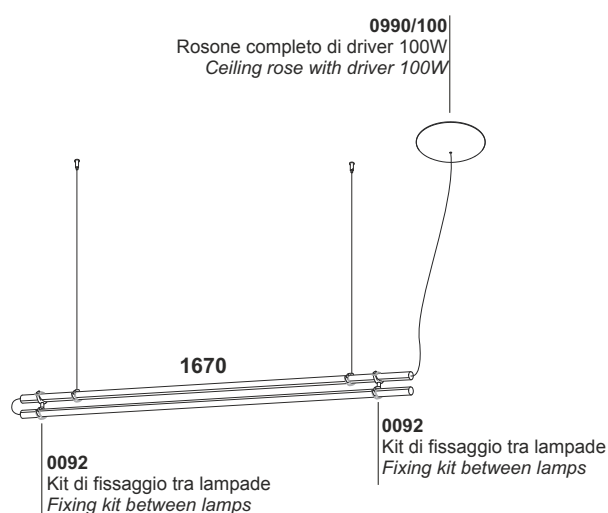

Rosone completo di driver **200W (2x100W) DIMMERABILE**
Ceiling rose with driver **200W (2x100W) DIMMABLE**

PUSH		1...10V		BALL	
/P	/V	/V	/D	/D	/D
/P	/V	/V	/D	/D	/D
/P	/V	/V	/D	/D	/D
/P	/V	/V	/D	/D	/D
/P	/V	/V	/D	/D	/D
/P	/V	/V	/D	/D	/D

2,00 Kg

La scelta del rosone è determinata dalla somma delle potenze delle singole lampade

The choice of the ceiling rose is determined by the sum of the powers of the individual lamps

Kit di fissaggio fornito con la lampada
Fixing kit supplied with the lamp