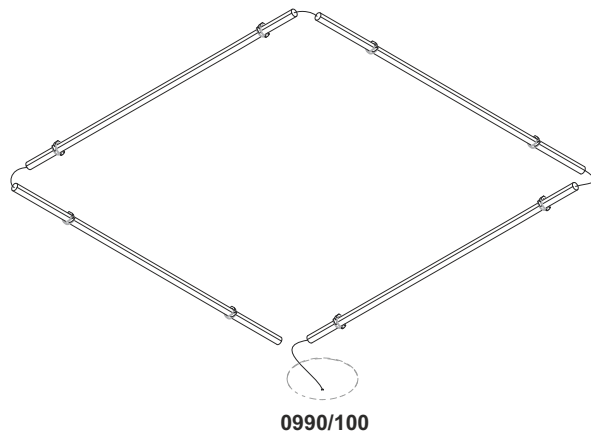

Esempio di installazione con 4 art. **0093** + 1 art. **1670**
Example of installation with 4 art. **0093** + 1 art. **1670**

Esempio di installazione con 8 art. **0093** + 1 art. **1671**
Example of installation with 8 art. **0093** + 1 art. **1671**