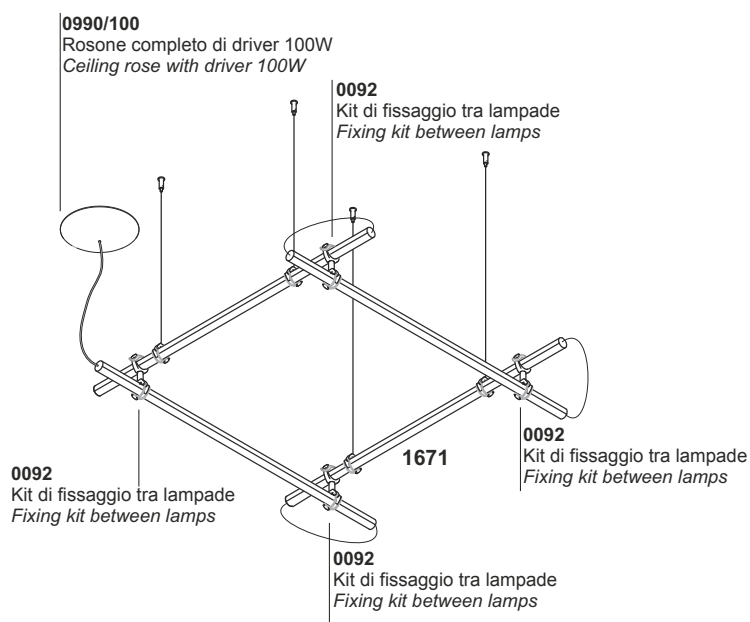

Rosone completo di driver **200W (2x100W) DIMMERABILE**
Ceiling rose with driver **200W (2x100W) DIMMABLE**

PUSH		1...10V		BALL	
/P	/V	/V	/D	/D	/D
/P	/V	/V	/D	/D	/D
/P	/V	/V	/D	/D	/D
/P	/V	/V	/D	/D	/D
/P	/V	/V	/D	/D	/D
/P	/V	/V	/D	/D	/D

2,00 Kg

La scelta del rosone è determinata dalla somma delle potenze delle singole lampade

The choice of the ceiling rose is determined by the sum of the powers of the individual lamps

Kit di fissaggio fornito con la lampada
Fixing kit supplied with the lamp