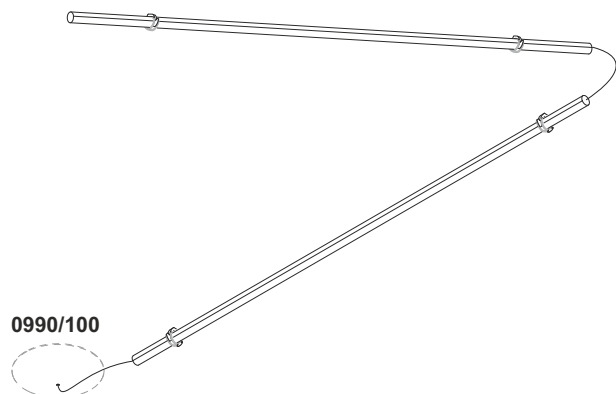

Codice
Articolo

Colore

0093

00

Clip di fissaggio a soffitto
Ceiling fixing clip