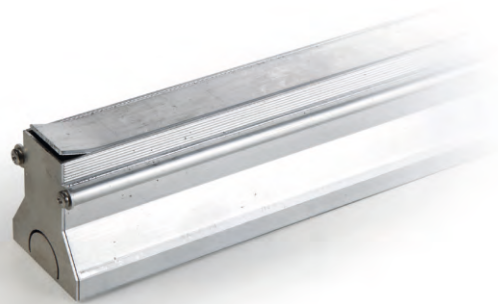

## accessori - accessories

Cassaforma per calcestruzzo - Wallbox for concrete

Dimensioni - Dimensions

**0210/100** 101,8cm**0210/150** 151,8cm**0210/200** 201,8cm**0210/300** 301,8cm

Foro incasso - Ceiling cut out

**cm**

<b>0210/100</b>	6x105x5cm
<b>0210/150</b>	6x155x5cm
<b>0210/200</b>	6x205x5cm
<b>0210/300</b>	6x305x5cm

Profilo angolare opzionale per facilitare l'installazione nel cartongesso

Optional L shaped profile to ease installation into plasterboard

	<b>L</b>
<b>0242/100</b>	100 cm
<b>0242/200</b>	200 cm
<b>0242/300</b>	300 cm

La presente scheda tecnica è di proprietà di EGOLUCE srl. Tutti i diritti sono riservati. Le fotografie, le descrizioni degli apparecchi, i disegni quotati ed i valori fotometrici menzionati sono a titolo indicativo e non costituiscono alcun impegno per la nostra società che si riserva di apportare, in qualsiasi momento e senza preavviso, tutte le modifiche che riterrà opportune.