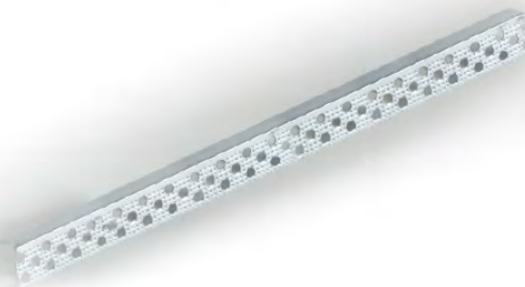

## accessori - accessories

Cassaforma per calcestruzzo - Wallbox for concrete

Dimensioni - Dimensions

**0210/100** 101,8cm**0210/150** 151,8cm**0210/200** 201,8cm**0210/300** 301,8cm

Foro incasso - Ceiling cut out

**cm**

<b>0210/100</b>	6x105x5cm
<b>0210/150</b>	6x155x5cm
<b>0210/200</b>	6x205x5cm
<b>0210/300</b>	6x305x5cm

Profilo angolare opzionale per facilitare l'installazione nel cartongesso

Optional L shaped profile to ease installation into plasterboard

	<b>L</b>
<b>0242/100</b>	100 cm
<b>0242/200</b>	200 cm
<b>0242/300</b>	300 cm

La presente scheda tecnica è di proprietà di EGOLUCE srl. Tutti i diritti sono riservati. Le fotografie, le descrizioni degli apparecchi, i disegni quotati ed i valori fotometrici menzionati sono a titolo indicativo e non costituiscono alcun impegno per la nostra società che si riserva di apportare, in qualsiasi momento e senza preavviso, tutte le modifiche che riterrà opportune.