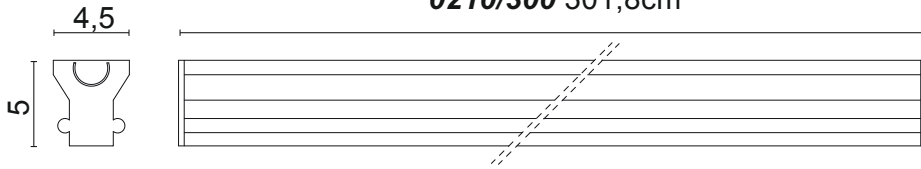

## accessori - accessories

Cassaforma per calcestruzzo - Wallbox for concrete

Dimensioni - Dimensions

**0210/100** 101,8cm**0210/150** 151,8cm**0210/200** 201,8cm**0210/300** 301,8cm

Foro incasso - Ceiling cut out

**cm**

<b>0210/100</b>	6x105x5cm
<b>0210/150</b>	6x155x5cm
<b>0210/200</b>	6x205x5cm
<b>0210/300</b>	6x305x5cm

Profilo angolare opzionale per facilitare l'installazione nel cartongesso

Optional L shaped profile to ease installation into plasterboard

	<b>L</b>
<b>0242/100</b>	100 cm
<b>0242/200</b>	200 cm
<b>0242/300</b>	300 cm

La presente scheda tecnica è di proprietà di EGOLUCE srl. Tutti i diritti sono riservati. Le fotografie, le descrizioni degli apparecchi, i disegni quotati ed i valori fotometrici menzionati sono a titolo indicativo e non costituiscono alcun impegno per la nostra società che si riserva di apportare, in qualsiasi momento e senza preavviso, tutte le modifiche che riterrà opportune.