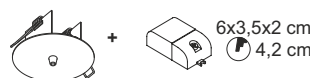

0967

IN: 50/60Hz 220-240V
OUT: 350mA DC
Ø 9,3 cm
H 3 cm

01

02

  Rosone per sospensione con driver integrato senza cavo - 1 lampada
Ceiling rose for suspension with switch without cable - 1 lamp

0970

50/60Hz 220-240V
Ø 9 cm