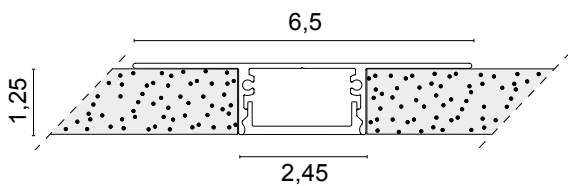

## Dimensioni - Dimensions

 2,45x151,5 cm

modello: model:	<b>SOLCO MAXI</b>	
codice: code:	<b>0244/150/SOL2</b>	
design:	U.T. Egoluce	
anno - year:	2023	
tipologia: tipology:	profilo da incasso recessed profile	
materiali: materials:	corpo in estruso di alluminio, diffusore in policarbonato opalino body in extruded aluminium, diffuser in opal polycarbonate	
luce: light:	diffusa diffuse	
peso netto - net weight:	0,60 Kg	
accessori: accessories:	<b>0245T/SOL2</b>	<b>2 testate di chiusura</b> <b>2 end stoppers</b>
	<b>5511...</b>	<b>strip LED</b>
sorgente luminosa: light sources:	<b>SOLCO MAXI + strip LED 5511.14.4</b>	
	LED code	LED color
	<b>/W</b> 5 mt 24V 14,4W 1890lm/mt	4000K
	<b>/WW</b> 5 mt 24V 14,4W 1730lm/mt	3000K
	<b>/XW</b> 5 mt 24V 14,4W 1680lm/mt	2700K
	<b>SOLCO MAXI + strip LED 5511.19.2</b>	
	LED code	LED color
	<b>/W</b> 5 mt 24V 19,2W 2490lm/mt	4000K
	<b>/WW</b> 5 mt 24V 19,2W 2310lm/mt	3000K
	<b>/XW</b> 5 mt 24V 19,2W 2220lm/mt	2700K
life	<b>&gt; 50.000 h</b>	
step MacAdam	<b>3</b>	
Indice di Resa Cromatica: Color Rendering Index:	<b>&gt;94</b>	
grado IP - IP grade:	<b>20</b>	
marcatore: marking:	<b>CE</b>	
simboli costruttivi: symbols:	  	

15,8 x 2,2 x 2 cm 3,2 cm

SELV

**0156****LED driver**  
IN: 100 - 240V  
OUT: 24V - 25W

14,5 x 5,5 x 2 cm 6 cm

SELV

**0157****LED driver**  
IN: 220 - 240V  
OUT: 24V - 75W

18,4 x 6,1 x 2,9 cm 7 cm

SELV