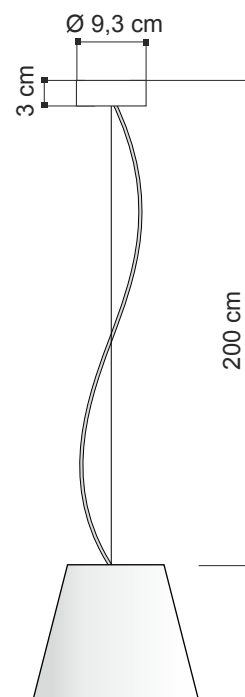

scheda tecnica - data sheet

modello: model:	LIOLÀ
codice: code:	1107
design:	ABS Studio
anno - year:	2007
tipologia: typology:	lampada a sospensione suspension lamp
materiali: materials:	struttura in metallo e ABS, diffusore in vetro soffiato satinato metal and ABS structure, satin blown glass diffuser
luce: light:	diffusa diffuse
sorgente luminosa: light sources:	12W E27 LED 15W E27 LED
grado IP - IP grade:	20
peso netto - net weight:	1,20 Kg
finiture: finishes:	.57 vetro bianco .57 white glass
optional:	0532.31 elemento per decentramento displacement component
marcatore: marking:	CE
simboli costruttivi: symbols:	

Dimensioni del diffusore in vetro - Glass diffuser dimensions

EGOLUCE s.r.l., via I. Newton 12 - 20016 Pero - Milano
 telefono +39 02 339586.1 - fax. +39 02 3535112
 e-mail: info@egoluce.com - http://www.egoluce.com