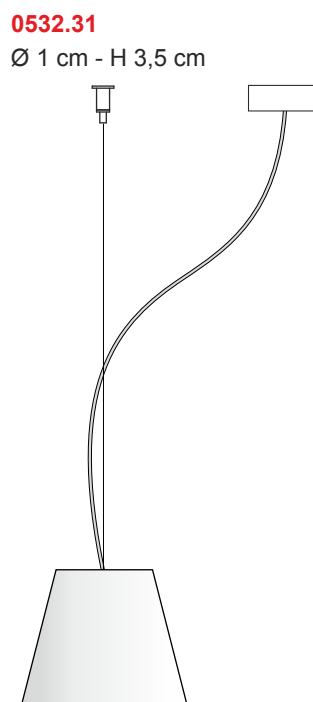

scheda tecnica - data sheet

modello: model:	LIOLÀ
codice: code:	1107
design:	ABS Studio
anno - year:	2007
tipologia: typology:	lampada a sospensione suspension lamp
materiali: materials:	struttura in metallo e ABS, diffusore in vetro soffiato satinato metal and ABS structure, satin blown glass diffuser
luce: light:	diffusa diffuse
sorgente luminosa: light sources:	12W E27 LED 15W E27 LED
grado IP - IP grade:	20
peso netto - net weight:	1,20 Kg
finiture: finishes:	.57 vetro bianco .57 white glass
optional:	0532.31 elemento per decentramento displacement component
marcatore: marking:	CE
simboli costruttivi: symbols:	

Dimensioni del diffusore in vetro - Glass diffuser dimensions

EGOLUCE s.r.l., via I. Newton 12 - 20016 Pero - Milano
 telefono +39 02 339586.1 - fax. +39 02 3535112
 e-mail: info@egoluce.com - http://www.egoluce.com