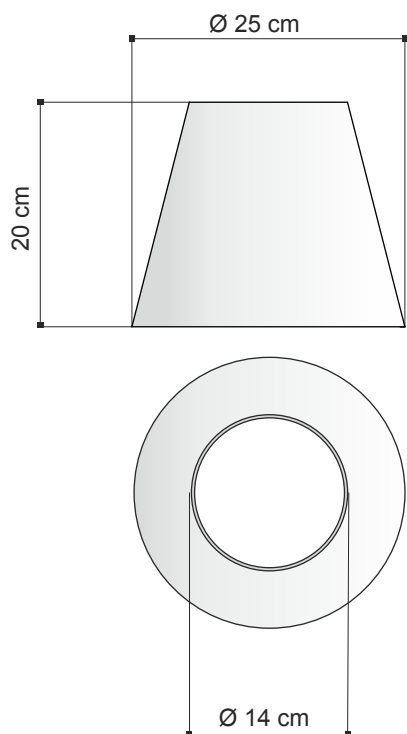

scheda tecnica - data sheet

modello: model:	LIOLÀ
codice: code:	1107
design:	ABS Studio
anno - year:	2007
tipologia: typology:	lampada a sospensione suspension lamp
materiali: materials:	struttura in metallo e ABS, diffusore in vetro soffiato satinato metal and ABS structure, satin blown glass diffuser
luce: light:	diffusa diffuse
sorgente luminosa: light sources:	12W E27 LED 15W E27 LED
grado IP - IP grade:	20
peso netto - net weight:	1,20 Kg
finiture: finishes:	.57 vetro bianco .57 white glass
optional:	0532.31 elemento per decentramento displacement component
marcatore: marking:	CE
simboli costruttivi: symbols:	

Dimensioni del diffusore in vetro - Glass diffuser dimensions

EGOLUCE s.r.l., via I. Newton 12 - 20016 Pero - Milano
 telefono +39 02 339586.1 - fax. +39 02 3535112
 e-mail: info@egoluce.com - http://www.egoluce.com