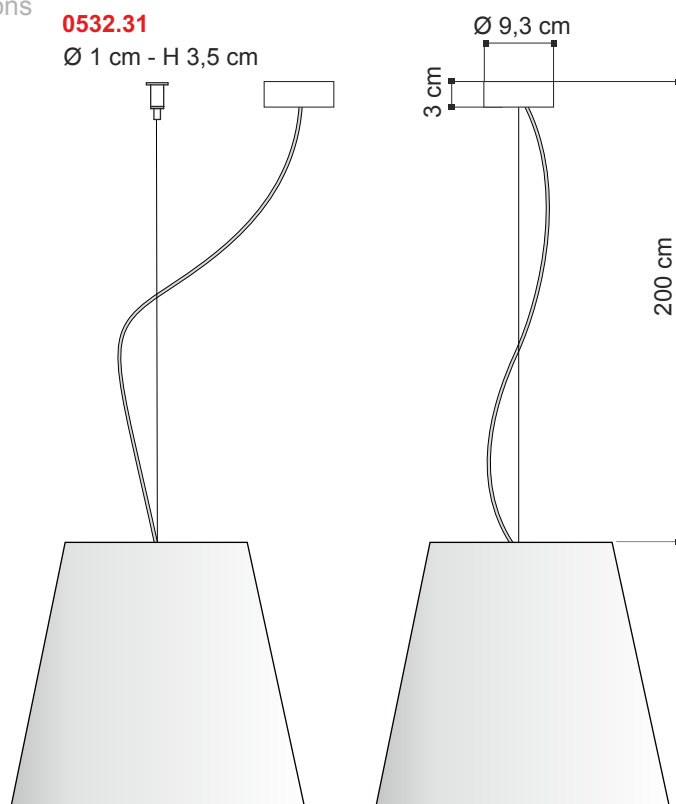

## scheda tecnica - data sheet

modello: model:	<b>LIOLÀ</b>
codice: code:	<b>1108</b>
design:	<b>ABS Studio</b>
anno - year:	<b>2007</b>
tipologia: typology:	<b>lampada a sospensione suspension lamp</b>
materiali: materials:	<b>struttura in metallo e ABS, diffusore in vetro soffiato satinato metal and ABS structure, satin blown glass diffuser</b>
luce: light:	<b>diffusa diffuse</b>
sorgente luminosa: light sources:	<b>12W E27 LED 15W E27 LED</b>
grado IP - IP grade:	<b>20</b>
peso netto - net weight:	<b>4,20 Kg</b>
finiture: finishes:	<b>.57 vetro bianco .57 white glass</b>
optional:	<b>0532.31 elemento per decentramento displacement component</b>
marcatura: marking:	<b>CE</b>
simboli costruttivi: symbols:	

Dimensioni del diffusore in vetro - Glass diffuser dimensions

**0532.31**

Ø 1 cm - H 3,5 cm

EGOLUCE s.r.l., via I. Newton 12 - 20016 Pero - Milano  
 telefono +39 02 339586.1 - fax. +39 02 3535112  
 e-mail: info@egoluce.com - http://www.egoluce.com