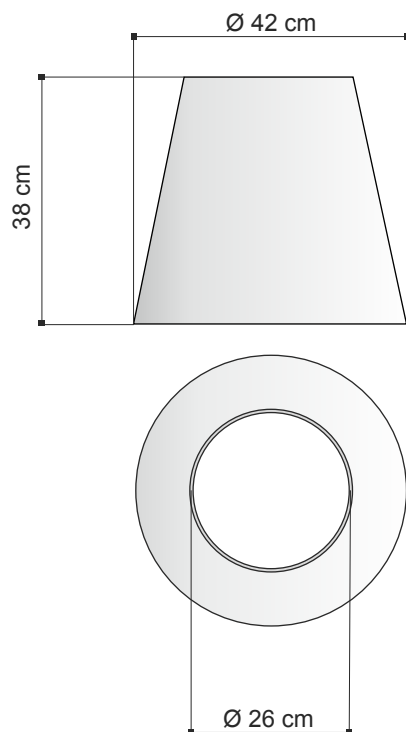

## scheda tecnica - data sheet

modello: model:	<b>LIOLÀ</b>
codice: code:	<b>1108</b>
design:	<b>ABS Studio</b>
anno - year:	<b>2007</b>
tipologia: typology:	<b>lampada a sospensione suspension lamp</b>
materiali: materials:	<b>struttura in metallo e ABS, diffusore in vetro soffiato satinato metal and ABS structure, satin blown glass diffuser</b>
luce: light:	<b>diffusa diffuse</b>
sorgente luminosa: light sources:	<b>12W E27 LED 15W E27 LED</b>
grado IP - IP grade:	<b>20</b>
peso netto - net weight:	<b>4,20 Kg</b>
finiture: finishes:	<b>.57 vetro bianco .57 white glass</b>
optional:	<b>0532.31 elemento per decentramento displacement component</b>
marcatura: marking:	<b>CE</b>
simboli costruttivi: symbols:	

Dimensioni del diffusore in vetro - Glass diffuser dimensions

**0532.31**

Ø 1 cm - H 3,5 cm

EGOLUCE s.r.l., via I. Newton 12 - 20016 Pero - Milano  
 telefono +39 02 339586.1 - fax. +39 02 3535112  
 e-mail: info@egoluce.com - http://www.egoluce.com