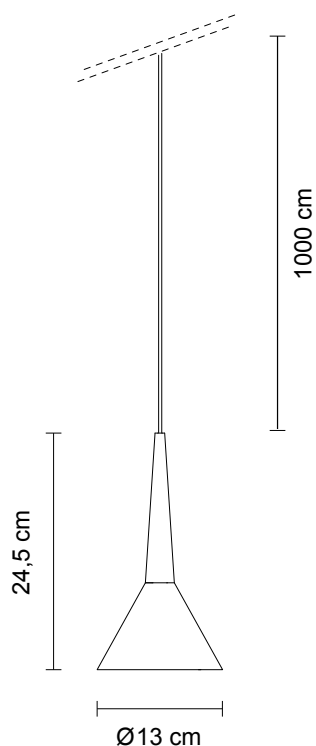

/XW LED 6W 970lm 2700K

grado IP - IP grade:

20

peso netto - net weight:

0,70 Kg

finiture - finishes:

.01 bianco

.01 white

symbols:

Dimensioni - Dimensions

EGOLUCE s.r.l., via I.Newton 12 - 20016 Pero - Milano
telefono +39 02 339586.1 - fax. +39 02 3535112
e-mail: info@egoluce.com - http://www.egoluce.com

Codice
Articolo

Colore