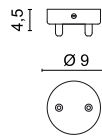

0976/2

Rosone - 2 Unidea
Canopy - 2 Unidea

.71 Fumè