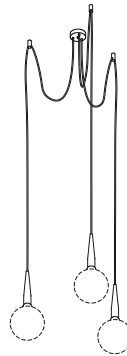

modello: modell:	<b>UNIDEA</b>
codice: code:	<b>1604</b>
design:	-
anno - year:	<b>2018</b>
tipologia: typology:	<b>Lampadina a filamento LED. Filament LED bulbs.</b>
materiali: materials:	<b>Vetro soffiato. Blown glass.</b>
luce - light:	<b>LED diffusa - LED diffuse.</b>
sorgente luminosa: light sources:	<b>11W E27 LED 1000lm 2000K</b>
grado IP - IP grade:	<b>30</b>
peso netto - net weight:	<b>0,5 Kg</b>
finiture: finishes:	<b>.70 retrò .70 retrò</b>
marcatatura: marking:	<b>CE</b>
simboli costruttivi: symbols:	<b>Dim</b>

EGOLUCE s.r.l., via I.Newton 12 - 20016 Pero - Milano  
 telefono +39 02 339586.1 - fax. +39 02 3535112  
 e-mail: info@egoluce.com - http://www.egoluce.com

Accessori - Accessories

**0977/3**

Portalampane E27 con cavo 3mt  
Lamp holder E27 with cable 3mt

.71 Fumè

**0977/5**

Portalampane E27 con cavo 5mt  
Lamp holder E27 with cable 5mt

.71 Fumè

**0976/1**

Rosone - 1 Unidea  
Canopy - 1 Unidea

.71 Fumè

**0976/2**

Rosone - 2 Unidea  
Canopy - 2 Unidea

.71 Fumè

**0976/3**

Rosone - 3 Unidea  
Canopy - 3 Unidea

.71 Fumè

0976/3 + 3 x 0975/1 + 3 x 0977/3 + 3 x 1603

**0978/2**

2 kg