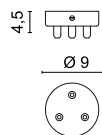

Rosone - 2 Unidea  
Canopy - 2 Unidea

.71 Fumè

**0976/3**

Rosone - 3 Unidea  
Canopy - 3 Unidea

.71 Fumè

0976/3 + 3 x 0975/1 + 3 x 0977/3 + 3 x 1603

**0978/2**

2 kg