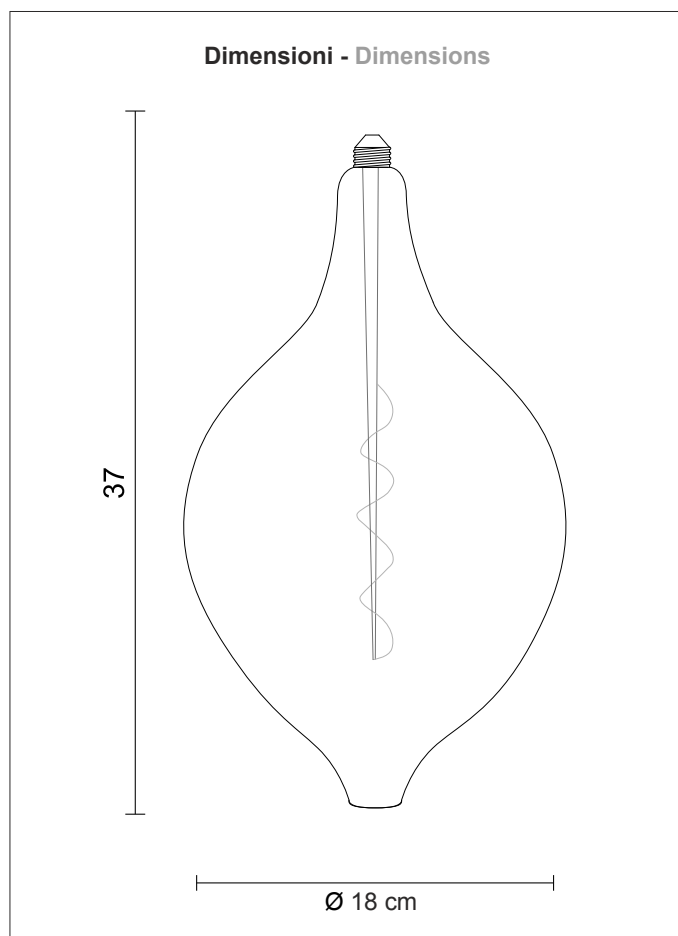

modello: modell:	<b>UNIDEA</b>
codice: code:	<b>1604</b>
design:	-
anno - year:	<b>2018</b>
tipologia: typology:	<b>Lampadina a filamento LED. Filament LED bulbs.</b>
materiali: materials:	<b>Vetro soffiato. Blown glass.</b>
luce - light:	<b>LED diffusa - LED diffuse.</b>
sorgente luminosa: light sources:	<b>11W E27 LED 1000lm 2000K</b>
grado IP - IP grade:	<b>30</b>
peso netto - net weight:	<b>0,5 Kg</b>
finiture: finishes:	<b>.70 retrò .70 retrò</b>
marcatatura: marking:	<b>CE</b>
simboli costruttivi: symbols:	<b>Dim</b>

EGOLUCE s.r.l., via I.Newton 12 - 20016 Pero - Milano  
 telefono +39 02 339586.1 - fax. +39 02 3535112  
 e-mail: info@egoluce.com - http://www.egoluce.com

Accessori - Accessories

**0977/3**

Portalampane E27 con cavo 3mt  
Lamp holder E27 with cable 3mt