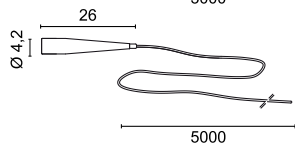

0977/5

Portalampane E27 con cavo 5mt
Lamp holder E27 with cable 5mt

.71 Fumè