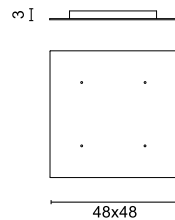

0978/4

3,8 kg

Rosone - 4 Unidea
Ceiling rose - 4 Unidea

.02 Nero - Black

230V