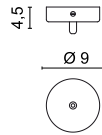

.71 Fumè

**0977/5**

Portalampane E27 con cavo 5mt  
Lamp holder E27 with cable 5mt

.71 Fumè

**0976/1**

Rosone - 1 Unidea  
Canopy - 1 Unidea

.71 Fumè

**0976/2**