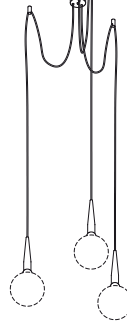

modello: modell:	<b>UNIDEA</b>
codice: code:	<b>1604</b>
design:	-
anno - year:	<b>2018</b>
tipologia: typology:	<b>Lampadina a filamento LED. Filament LED bulbs.</b>
materiali: materials:	<b>Vetro soffiato. Blown glass.</b>
luce - light:	<b>LED diffusa - LED diffuse.</b>
sorgente luminosa: light sources:	<b>11W E27 LED 1000lm 2000K</b>
grado IP - IP grade:	<b>30</b>
peso netto - net weight:	<b>0,5 Kg</b>
finiture: finishes:	<b>.70 retrò .70 retrò</b>
marcatatura: marking:	<b>CE</b>
simboli costruttivi: symbols:	<b>Dim</b>

EGOLUCE s.r.l., via I.Newton 12 - 20016 Pero - Milano  
 telefono +39 02 339586.1 - fax. +39 02 3535112  
 e-mail: info@egoluce.com - http://www.egoluce.com

Accessori - Accessories

**0977/3**

Portalampane E27 con cavo 3mt  
Lamp holder E27 with cable 3mt

.71 Fumè

**0977/5**

Portalampane E27 con cavo 5mt  
Lamp holder E27 with cable 5mt

.71 Fumè

**0976/1**

Rosone - 1 Unidea  
Canopy - 1 Unidea

.71 Fumè

**0976/2**

Rosone - 2 Unidea  
Canopy - 2 Unidea

.71 Fumè

**0976/3**

Rosone - 3 Unidea  
Canopy - 3 Unidea

.71 Fumè

0976/3 + 3 x 0975/1 + 3 x 0977/3 + 3 x 1603

**0978/2**

2 kg