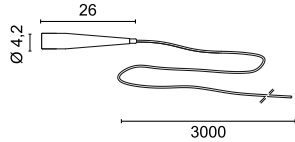

Accessori - Accessories

0977/3

Portalampane E27 con cavo 3mt
Lamp holder E27 with cable 3mt

.71 Fumè