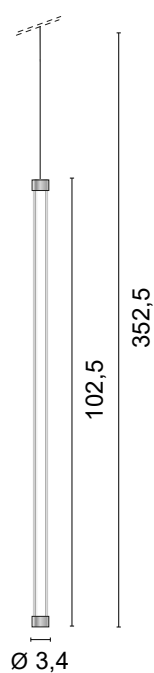

modello: model:	TRE&SESSANTA
codice: code:	1662
design:	U.T. Egoluce
anno - year:	2023
tipologia: typology:	lampada da sospensione suspension lamp
materiali: materials:	corpo in metacrilato, tappi di chiusura in alluminio methacrylate body, aluminum end caps
luce: light:	diffusa diffuse
sorgente luminosa: light sources:	/// LED 24V 20W 1920lm 3000K
life:	> 50.000 h
step MacAdam:	3
Indice di Resa Cromatica: Color Rendering Index:	>90
grado IP - IP grade:	40
finiture: finishes:	.01 bianco .02 nero .23 alluminio satinato .01 white .02 black .23 satin aluminum
peso netto - net weight:	0,75 Kg
marcatura: marking:	CE
simboli costruttivi: symbols:	  IP40    

Dimensioni - Dimensions

1 elemento per decentramento incluso
1 displacement component included

**.01****.02****.23**

EGOLUCE s.r.l, via I. Newton 12 - 20016 Pero - Milano
telefono +39 02 339586.1 - fax. +39 02 3535112
e-mail: info@egoluce.com - http://www.egoluce.com

Rosoni per sistemi a sospensione 24V - Ceiling roses for suspension systems 24V

50/60Hz 220-230V - 30W

ROSONE COMPLETO DI DRIVER 30W
CEILING ROSE WITH DRIVER 30W

Code W Codici finiture - Finishes codes

0990/30	30W	.01	Bianco - White
0990/30	30W	.02	Nero - Black
0990/30	30W	.23	Alluminio satinato - Satin Aluminium

0,50 Kg

50/60Hz 220-230V - 60W

ROSONE COMPLETO DI DRIVER 60W
CEILING ROSE WITH DRIVER 60W

Code W Codici finiture - Finishes codes

0993/60	60W	.01	Bianco - White
0993/60	60W	.02	Nero con base bianca - Black with white base