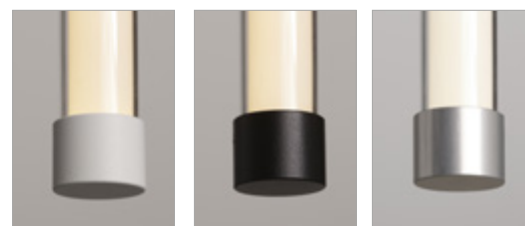

modello:
model:

TRE&SESSANTA

codice:
code:

1663

design:

U.T. Egoluce

anno - year:

2023

tipologia:
typology:

**lampada da sospensione
suspension lamp**

materiali:

**corpo in metacrilato, tappi di
chiusura in alluminio**

materials:

**methacrylate body, aluminum end
caps**

luce:

diffusa

light:

diffuse

sorgente luminosa:
light sources:

/// LED 24V 30W 2880lm 3000K

life:

> 50.000 h

step MacAdam:

3

Indice di Resa Cromatica:
Color Rendering Index:

>90

grado IP - IP grade:

40

finiture:

**.01 bianco
.02 nero
.23 alluminio satinato**

finishes:

**.01 white
.02 black
.23 satin aluminum**

peso netto - net weight:

1,10 Kg

marcatura:

CE

marking:

simboli costruttivi:

F III IP40 250 CM

symbols:

Dimensioni - Dimensions

**1 elemento per decentramento incluso
1 displacement component included**

.01

.02

.23

La presente scheda tecnica è di proprietà di EGOLUCE srl. Tutti i diritti sono riservati. Le fotografie, le descrizioni degli apparecchi, i disegni quotati ed i valori fotometrici menzionati sono a titolo indicativo e non costituiscono alcun impegno per la nostra società che si riserva di apportare, in qualsiasi momento e senza preavviso, tutte le modifiche che riterrà opportune.

EGOLUCE s.r.l, via I. Newton 12 - 20016 Pero - Milano
telefono +39 02 339586.1 - fax. +39 02 3535112
e-mail: info@egoluce.com - http://www.egoluce.com