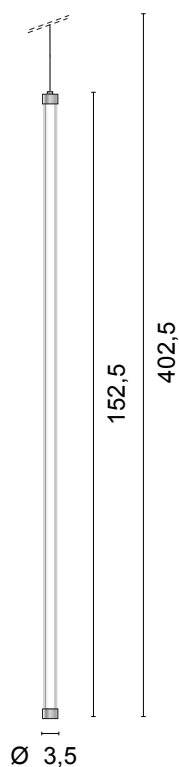

tipologia:
typology:

**lampada da sospensione
suspension lamp**

materiali:

**corpo in metacrilato, tappi di
chiusura in alluminio**

materials:

**methacrylate body, aluminum end
caps**

luce:

diffusa

Indice di Resa Cromatica:
Color Rendering Index:

>90

grado IP - IP grade:

40

finiture:

**.01 bianco
.02 nero
.23 alluminio satinato**

finishes:

**.01 white
.02 black
.23 satin aluminum**

peso netto - net weight:

1,10 Kg

marcatura:

CE

marking:

simboli costruttivi:

F III IP40 250 CM

symbols:

Dimensioni - Dimensions

**1 elemento per decentramento incluso
1 displacement component included**

.01

.02

.23

La presente scheda tecnica è di proprietà di EGOLUCE srl. Tutti i diritti sono riservati. Le fotografie, le descrizioni degli apparecchi, i disegni quotati ed i valori fotometrici menzionati sono a titolo indicativo e non costituiscono alcun impegno per la nostra società che si riserva di apportare, in qualsiasi momento e senza preavviso, tutte le modifiche che riterrà opportune.