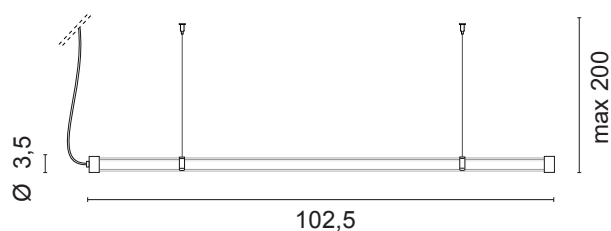

modello: model:	TRE&SESSANTA
codice: code:	1666
design:	U.T. Egoluce
anno - year:	2023
tipologia: typology:	lampada da sospensione suspension lamp
materiali: materials:	corpo in metacrilato, tappi di chiusura in alluminio methacrylate body, aluminum end caps
luce: light:	diffusa diffuse
sorgente luminosa: light sources:	/// LED 24V 20W 1920lm 3000K
life:	> 50.000 h
step MacAdam:	3
Indice di Resa Cromatica: Color Rendering Index:	>90
grado IP - IP grade:	40
finiture: finishes:	.01 bianco .02 nero .23 alluminio satinato .01 white .02 black .23 satin aluminum
peso netto - net weight:	0,75 Kg
marcatura: marking:	CE
simboli costruttivi: symbols:	  IP40    

Dimensioni - Dimensions

**.01****.02****.23**

EGOLUCE s.r.l, via I. Newton 12 - 20016 Pero - Milano
 telefono +39 02 339586.1 - fax. +39 02 3535112
 e-mail: info@egoluce.com - http://www.egoluce.com

Rosoni per sistemi a sospensione 24V - Ceiling roses for suspension systems 24V