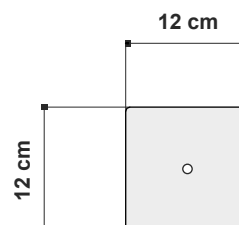

scheda tecnica - data sheet

modello modell:	DAMA
codice code:	2110
design:	ABS Studio
anno - year:	2002
tipologia: typology:	lampada da tavolo table lamp
materiali materials:	struttura in metallo nickel satinato diffusore in vetro soffiato satinato nickel mat metal frame blown diffuser
luce: light:	diffusa diffuse
lampadine - bulbs:	6W E14 LED
grado IP - IP grade:	20
peso netto - net weight:	1,3 Kg
finiture: finishes:	.57 vetro bianco .57 white glass

marcatore:
marking

simboli costruttivi:
symbols:

Dimensioni del diffusore in vetro - Glass diffuser dimensions

EGOLUCE s.r.l., via I. Newton 12 - 20016 Pero - Milano
telefono +39 02 339586.1 - fax. +39 02 3535112
e-mail: info@egoluce.com - http://www.egoluce.com