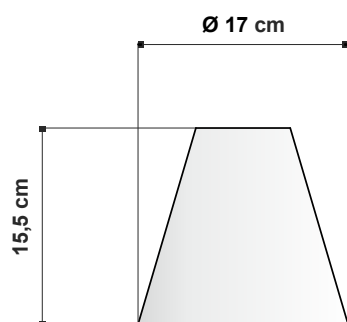

scheda tecnica - data sheet

modello modell:	DAMA
codice code:	2110
design:	ABS Studio
anno - year:	2002
tipologia: typology:	lampada da tavolo table lamp
materiali materials:	struttura in metallo nickel satinato diffusore in vetro soffiato satinato nickel mat metal frame blown diffuser
luce: light:	diffusa diffuse
lampadine - bulbs:	6W E14 LED
grado IP - IP grade:	20
peso netto - net weight:	1,3 Kg
finiture: finishes:	.57 vetro bianco .57 white glass

marcatore:
marking

simboli costruttivi:
symbols:

Dimensioni del diffusore in vetro - Glass diffuser dimensions

EGOLUCE s.r.l., via I. Newton 12 - 20016 Pero - Milano
telefono +39 02 339586.1 - fax. +39 02 3535112
e-mail: info@egoluce.com - http://www.egoluce.com