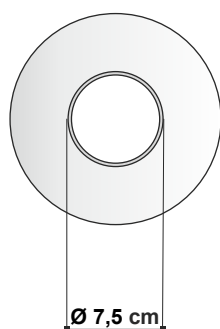

scheda tecnica - data sheet

modello modell:	DAMA
codice code:	2110
design:	ABS Studio
anno - year:	2002
tipologia: typology:	lampada da tavolo table lamp
materiali materials:	struttura in metallo nickel satinato diffusore in vetro soffiato satinato nickel mat metal frame blown diffuser
luce: light:	diffusa diffuse
lampadine - bulbs:	6W E14 LED
grado IP - IP grade:	20
peso netto - net weight:	1,3 Kg
finiture: finishes:	.57 vetro bianco .57 white glass

marcatore:
marking

simboli costruttivi:
symbols:

Dimensioni del diffusore in vetro - Glass diffuser dimensions

EGOLUCE s.r.l., via I. Newton 12 - 20016 Pero - Milano
telefono +39 02 339586.1 - fax. +39 02 3535112
e-mail: info@egoluce.com - http://www.egoluce.com