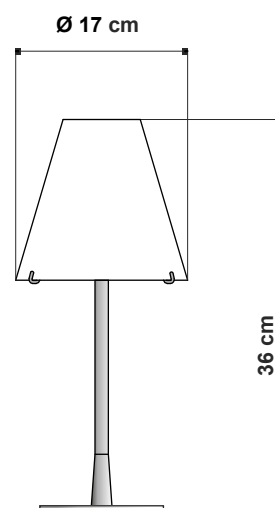

scheda tecnica - data sheet

modello modell:	DAMA
codice code:	2110
design:	ABS Studio
anno - year:	2002
tipologia: typology:	lampada da tavolo table lamp
materiali materials:	struttura in metallo nickel satinato diffusore in vetro soffiato satinato nickel mat metal frame blown diffuser
luce: light:	diffusa diffuse
lampadine - bulbs:	6W E14 LED
grado IP - IP grade:	20
peso netto - net weight:	1,3 Kg
finiture: finishes:	.57 vetro bianco .57 white glass

marcatore:
marking

simboli costruttivi:
symbols:

Dimensioni del diffusore in vetro - Glass diffuser dimensions

EGOLUCE s.r.l., via I. Newton 12 - 20016 Pero - Milano
telefono +39 02 339586.1 - fax. +39 02 3535112
e-mail: info@egoluce.com - http://www.egoluce.com