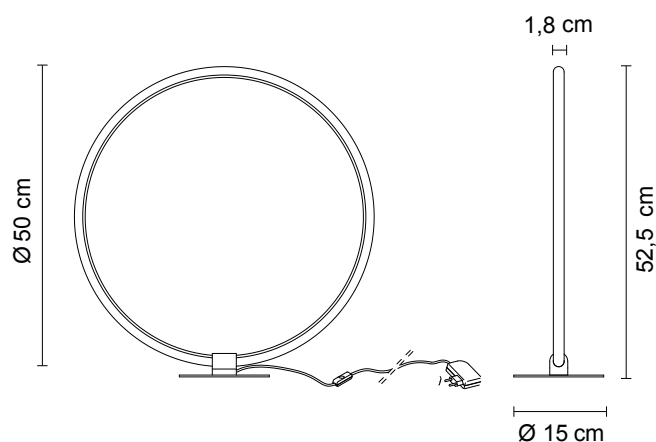

scheda tecnica - data sheet

modello: model:	LANCIA TONDA
codice: code:	2514
design:	Paolo Peperè
anno - year:	2019
tipologia: tipology:	lampada da tavolo dimmerabile dimmable table lamp
materiali: materials:	struttura in alluminio, diffusore in policarbonato opale aluminum structure, opal polycarbonate diffuser
luce: light:	LED diffusa LED diffuse
sorgente luminosa: light sources:	/W LED 14W 1620lm 4000K CRI>90 /WW LED 14W 1530lm 3000K CRI>90 /XW LED 14W 1440lm 2700K CRI>90
grado IP - IP grade:	40
peso netto - net weight:	1,00 Kg
finiture - finishes	.01 bianco01 white .02 nero02 black .25 dorato satinato25 gold satin .31 cromato31 chromed
marcatura: marking:	CE
simboli costruttivi: symbols:	     

Dimensioni - Dimensions

**.01** Bianco - White**.02** Nero - Black**.25** Dorato satinato
Satin gold**.31** Cromo - Chromed

La presente scheda tecnica è di proprietà di EGOLUCE srl. Tutti i diritti sono riservati. Le fotografie, le descrizioni degli apparecchi, disegni quotati ed i valori fotometrici menzionati sono a titolo indicativo e non costituiscono alcun impegno per la nostra società che si riserva di apportare, in qualsiasi momento e senza preavviso, tutte le modifiche che riterrà opportune.