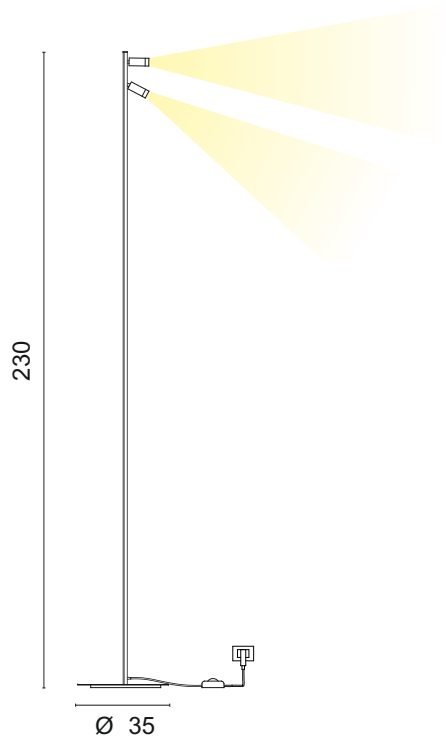

scheda tecnica - data sheet

Dimensioni - Dimensions

modello: model:	FARO	
codice: code:	3536	
design:	Lux Studio	
anno - year:	2022	
tipologia: typology:	lampada da terra con proiettori orientabili e dimmerabili floor lamp with adjustable and dimmable projectors	
materiali: materials:	struttura in alluminio e metallo aluminum and metal structure	
luce: light:	diretta direct	
sorgente luminosa: light source:	/W LED 12,2W 1950lm 4000K /WW LED 12,2W 1878lm 3000K /XW LED 12,2W 1792lm 2700K aperture ottiche da 25° e 63° su richiesta available beams of 25° and 63° on request	
life	> 50.000 h	
step MacAdam	3	
Indice di Resa Cromatica: Color Rendering Index:	>80 CRI>90 su richiesta CRI>90 on request	
grado IP - IP grade:	20	
peso netto - net weight:	6,00 Kg	
finiture - finishes:	.01 bianco .01 white .02 nero .02 black	
marcatura: marking:	CE	
simboli costruttivi: symbols:		