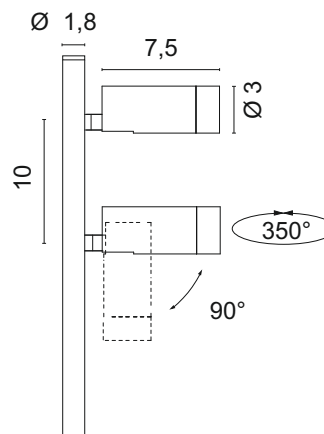

scheda tecnica - data sheet

Dimensioni - Dimensions

modello: model:	FARO	
codice: code:	3536	
design:	Lux Studio	
anno - year:	2022	
tipologia: typology:	lampada da terra con proiettori orientabili e dimmerabili floor lamp with adjustable and dimmable projectors	
materiali: materials:	struttura in alluminio e metallo aluminum and metal structure	
luce: light:	diretta direct	
sorgente luminosa: light source:	/W LED 12,2W 1950lm 4000K /WW LED 12,2W 1878lm 3000K /XW LED 12,2W 1792lm 2700K aperture ottiche da 25° e 63° su richiesta available beams of 25° and 63° on request	
life	> 50.000 h	
step MacAdam	3	
Indice di Resa Cromatica: Color Rendering Index:	>80 CRI>90 su richiesta CRI>90 on request	
grado IP - IP grade:	20	
peso netto - net weight:	6,00 Kg	
finiture - finishes:	.01 bianco .01 white .02 nero .02 black	
marcatura: marking:	CE	
simboli costruttivi: symbols:		

Caratteristiche del proiettore - Projector features

EGOLUCE s.r.l, via I. Newton 12 - 20016 Pero - Milano
 telefono +39 02 339586.1 - fax. +39 02 3535112
 e-mail: info@egoluce.com - http://www.egoluce.com