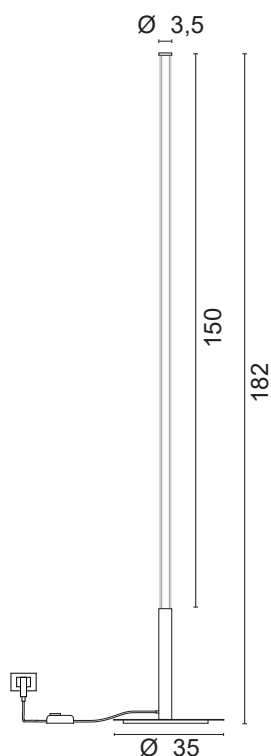

scheda tecnica - data sheet

modello: model:	TRE&SESSANTA
codice: code:	3546
design:	U.T. Egoluce
anno - year:	2023
tipologia: typology:	lampada da terra dimmerabile dimmable floor lamp
materiali: materials:	corpo in metacrilato, tappi di chiusura in alluminio methacrylate body, aluminum end caps
luce: light:	diffusa diffuse
sorgente luminosa: light sources:	/// LED 24V 30W 2880lm 3000K
life:	> 50.000 h
step MacAdam:	3
Indice di Resa Cromatica: Color Rendering Index:	>90
grado IP - IP grade:	40
finiture: finishes:	.01 bianco .02 nero .01 white .02 black
peso netto - net weight:	5,00 Kg
marcatura: marking:	CE
simboli costruttivi: symbols:	     

Dimensioni - Dimensions

**.01****.02**

EGOLUCE s.r.l, via I. Newton 12 - 20016 Pero - Milano
 telefono +39 02 339586.1 - fax. +39 02 3535112
 e-mail: info@egoluce.com - http://www.egoluce.com