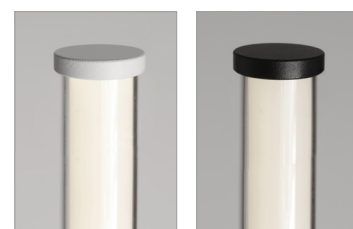

scheda tecnica - data sheet

modello: model:	TRE&SESSANTA
codice: code:	3546
design:	U.T. Egoluce
anno - year:	2023
tipologia: typology:	lampada da terra dimmerabile dimmable floor lamp
materiali: materials:	corpo in metacrilato, tappi di chiusura in alluminio methacrylate body, aluminum end caps
luce: light:	diffusa diffuse
sorgente luminosa: light sources:	/// LED 24V 30W 2880lm 3000K
life:	> 50.000 h
step MacAdam:	3
Indice di Resa Cromatica: Color Rendering Index:	>90
grado IP - IP grade:	40
finiture: finishes:	.01 bianco .02 nero .01 white .02 black
peso netto - net weight:	5,00 Kg
marcatura: marking:	CE
simboli costruttivi: symbols:	

Dimensioni - Dimensions

.01

.02

EGOLUCE s.r.l, via I. Newton 12 - 20016 Pero - Milano
telefono +39 02 339586.1 - fax. +39 02 3535112
e-mail: info@egoluce.com - http://www.egoluce.com