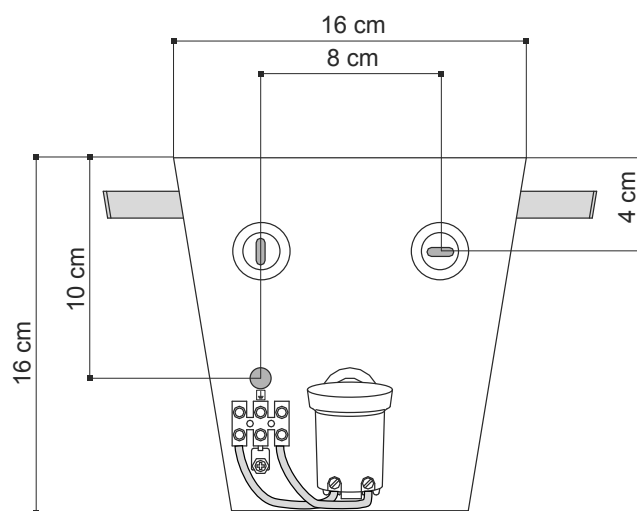

scheda tecnica - data sheet

modello: model:	LIOLÀ
codice: code:	4209
design:	ABS Studio
anno - year:	1998
tipologia: typology:	lampada da parete wall lamp
materiali: materials:	struttura in metallo verniciato bianco, diffusore in vetro soffiato satinato white enamelled metal frame, blown diffuser
luce: light:	diffusa diffuse
sorgente luminosa: light sources:	15W E27 LED 12W E27 LED
grado IP - IP grade:	20
peso netto - net weight:	0,80 Kg
finiture: finishes:	.57 vetro bianco .57 white glass

marcatore:
marking:

simboli costruttivi:
symbols:

Dimensioni del diffusore in vetro - Glass diffuser dimensions

Dimensioni del diffusore in vetro - Glass diffuser dimensions

EGOLUCE s.r.l., via I. Newton 12 - 20016 Pero - Milano
telefono +39 02 339586.1 - fax. +39 02 3535112
e-mail: info@egoluce.com - http://www.egoluce.com