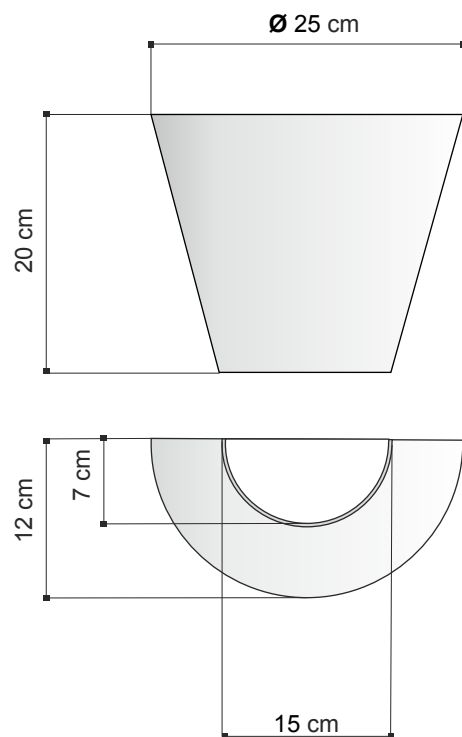

scheda tecnica - data sheet

modello: model:	LIOLÀ
codice: code:	4209
design:	ABS Studio
anno - year:	1998
tipologia: typology:	lampada da parete wall lamp
materiali: materials:	struttura in metallo verniciato bianco, diffusore in vetro soffiato satinato white enamelled metal frame, blown diffuser
luce: light:	diffusa diffuse
sorgente luminosa: light sources:	15W E27 LED 12W E27 LED
grado IP - IP grade:	20
peso netto - net weight:	0,80 Kg
finiture: finishes:	.57 vetro bianco .57 white glass

marcatore:
marking:

simboli costruttivi:
symbols:

Dimensioni del diffusore in vetro - Glass diffuser dimensions

Dimensioni del diffusore in vetro - Glass diffuser dimensions

EGOLUCE s.r.l., via I. Newton 12 - 20016 Pero - Milano
telefono +39 02 339586.1 - fax. +39 02 3535112
e-mail: info@egoluce.com - http://www.egoluce.com