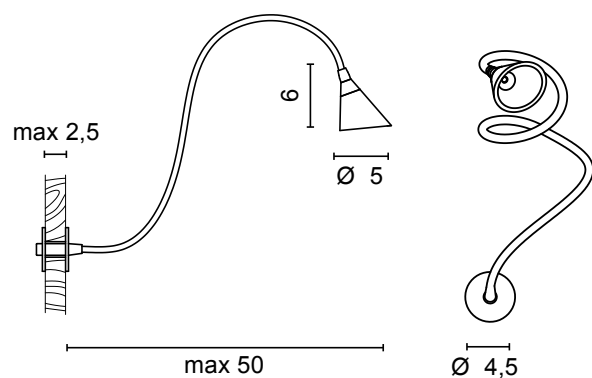

2700K - 4000K su richiesta
2700K - 4000K on request

grado IP - IP grade:

20

peso netto - net weight:

0,30 Kg

finitura - finishing:

.01 bianco	.01 white
.02 nero	.02 black
.06 verde	.06 green
.09 arancione	.09 orange
.10 azzurro	.10 light blue
.11 rosa	.11 pink

marcatura:

marking:

simboli costruttivi:
symbols:

Dimensioni - Dimensions

EGOLUCE s.r.l., via I.Newton 12 - 20016 Pero - Milano
telefono +39 02 339586.1 - fax. +39 02 3535112
e-mail: info@egoluce.com - http://www.egoluce.com