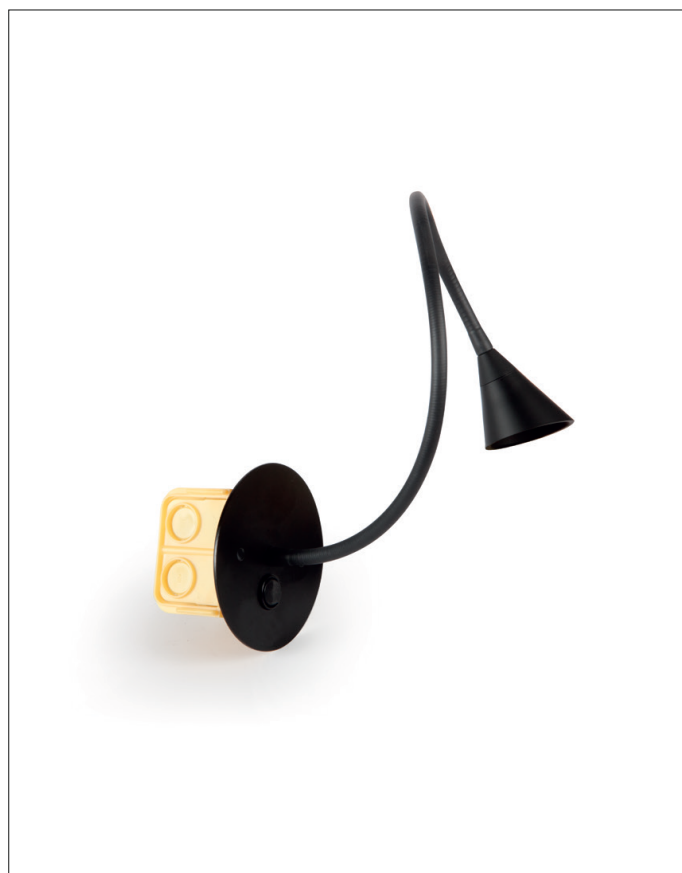

## scheda tecnica - data sheet

modello:  
model:

**KALLA DUE**

codice:  
code:

**4541**

design:

**ABS Studio**

anno - year:

**2013**

tipologia:

**lampada da parete**

typology:

**wall lamp**

materiali:

**corpo in metallo, diffusore in ABS**

materials:

**metal body, ABS diffuser**

luce:

**diretta**

light:

**direct**

sorgente luminosa:

**LED 1W 146lm 3000K**

light sources: