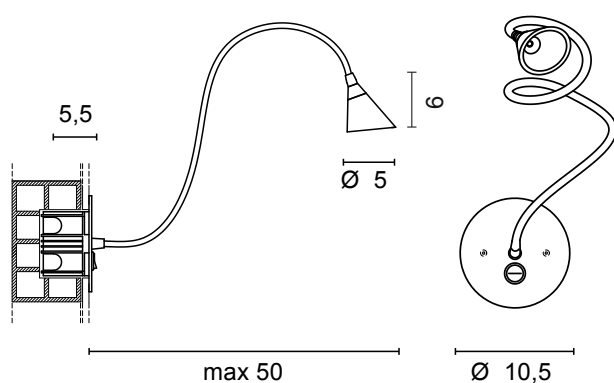

**2700K - 4000K su richiesta**  
**2700K - 4000K on request**

grado IP - IP grade:

**20**

peso netto - net weight:

**0,40 Kg**

finitura - finishing:

<b>.01 bianco</b>	<b>.01 white</b>
<b>.02 nero</b>	<b>.02 black</b>
<b>.06 verde</b>	<b>.06 green</b>
<b>.09 arancione</b>	<b>.09 orange</b>
<b>.10 azzurro</b>	<b>.10 light blue</b>
<b>.11 rosa</b>	<b>.11 pink</b>

marcatura:

marking:

simboli costruttivi:  
symbols:

## Dimensioni - Dimensions

EGOLUCE s.r.l., via I.Newton 12 - 20016 Pero - Milano  
telefono +39 02 339586.1 - fax. +39 02 3535112  
e-mail: [info@egoluce.com](mailto:info@egoluce.com) - <http://www.egoluce.com>