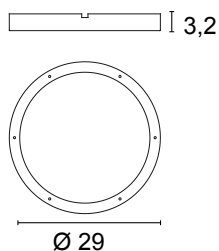

0963

.01

0,30 Kg