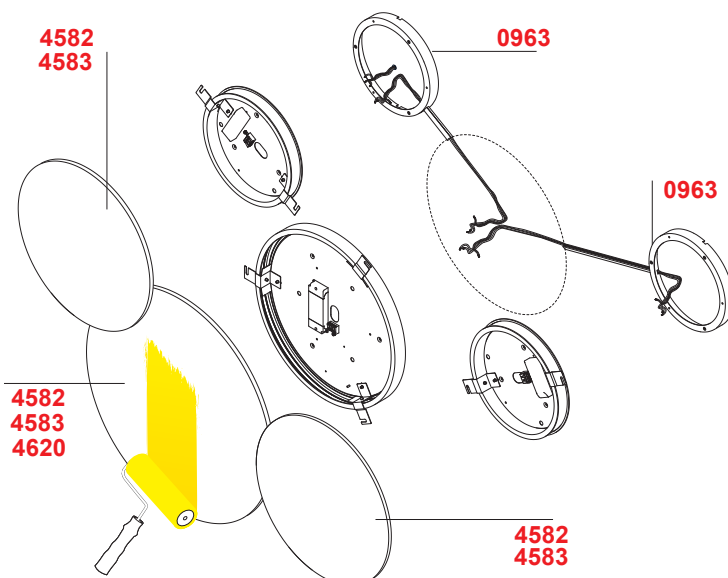

Codici finiture - *Finishes codes*

.01 Bianco grezzo da finir
Raw white to be painted

.14 Lavagna - Blackboard

.29 Foglia oro - Gold leaf

.30 Foglia argento - Silver leaf

.56 Specchio - Mirror

Esempi di finiture - *Examples of finishes*

Esempio di installazione multipla con distanziali - Example of multiple installation with spacers

Art. 4620 può essere utilizzato in installazioni multiple purché sia posizionato come lampada sulla parete.

Art. 4620 can be used in multiple installations as long as it is positioned as a lamp on the wall.

Accessories

Distanziale per composizione
multipla
Kit for overlapping

0963

.01

0,30 Kg

EGOLUCE s.r.l, via I. Newton 12 - 20016 Pero - Milano
telefono +39 02 339586.1 - fax. +39 02 3535112
e-mail: info@egoluce.com - <http://www.egoluce.com>