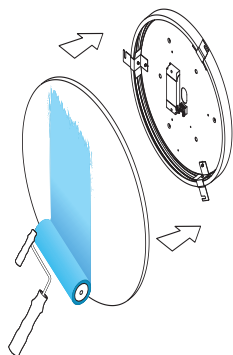

Codici finiture - *Finishes codes*

.01 Bianco grezzo da finir
Raw white to be painted

.14 Lavagna - Blackboard

.29 Foglia oro - Gold leaf

.30 Foglia argento - Silver leaf

.56 Specchio - Mirror

Esempi di finiture - *Examples of finishes*

Esempio di installazione multipla con distanziali - Example of multiple installation with spacers

Art. 4620 può essere utilizzato in installazioni multiple purché sia posizionato come lampada sulla parete.