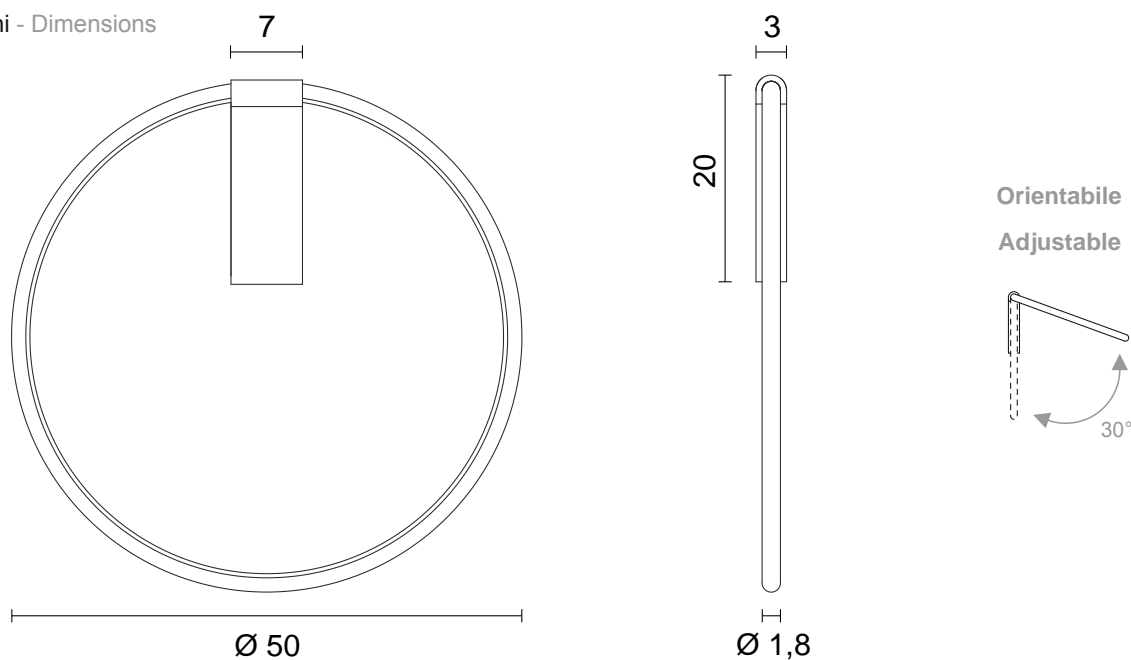

## scheda tecnica - data sheet

modello: model:	<b>LANCIA TONDA</b>	
codice: code:	<b>4606</b>	
design:	<b>Paolo Peperè</b>	
anno - year:	<b>2019</b>	
tipologia: typology:	<b>lampada da parete wall lamp</b>	
materiali: materials:	<b>struttura in alluminio diffusore in policarbonato opale aluminium metal frame opal polycarbonate diffuser</b>	
luce: light:	<b>LED diffusa LED diffuse</b>	
sorgente luminosa: light sources:	/W LED 27W 3390lm 4000K CRI>90 /WW LED 27W 3030lm 3000K CRI>90 /XW LED 27W 2835lm 2700K CRI>90	
grado IP - IP grade:	<b>40</b>	
peso netto - net weight:	<b>1,10 Kg</b>	
finiture - finishes:	.01 bianco .01 white .02 nero .02 black .25 dorato satinato .25 satin golded .31 cromato .31 chromed .85 verniciato argento .85 painted silver .86 verniciato oro .86 painted gold .87 verniciato rame .87 painted coppe .88 verniciato bronzo .88 painted bronze	
marcatura: marking:	<b>CE</b>	
simboli costruttivi: symbols:	    	

Dimensioni - Dimensions

EGOLUCE s.r.l., via I.Newton 12 - 20016 Pero - Milano  
 telefono +39 02 339586.1 - fax. +39 02 3535112  
 e-mail: info@egoluce.com - http://www.egoluce.com