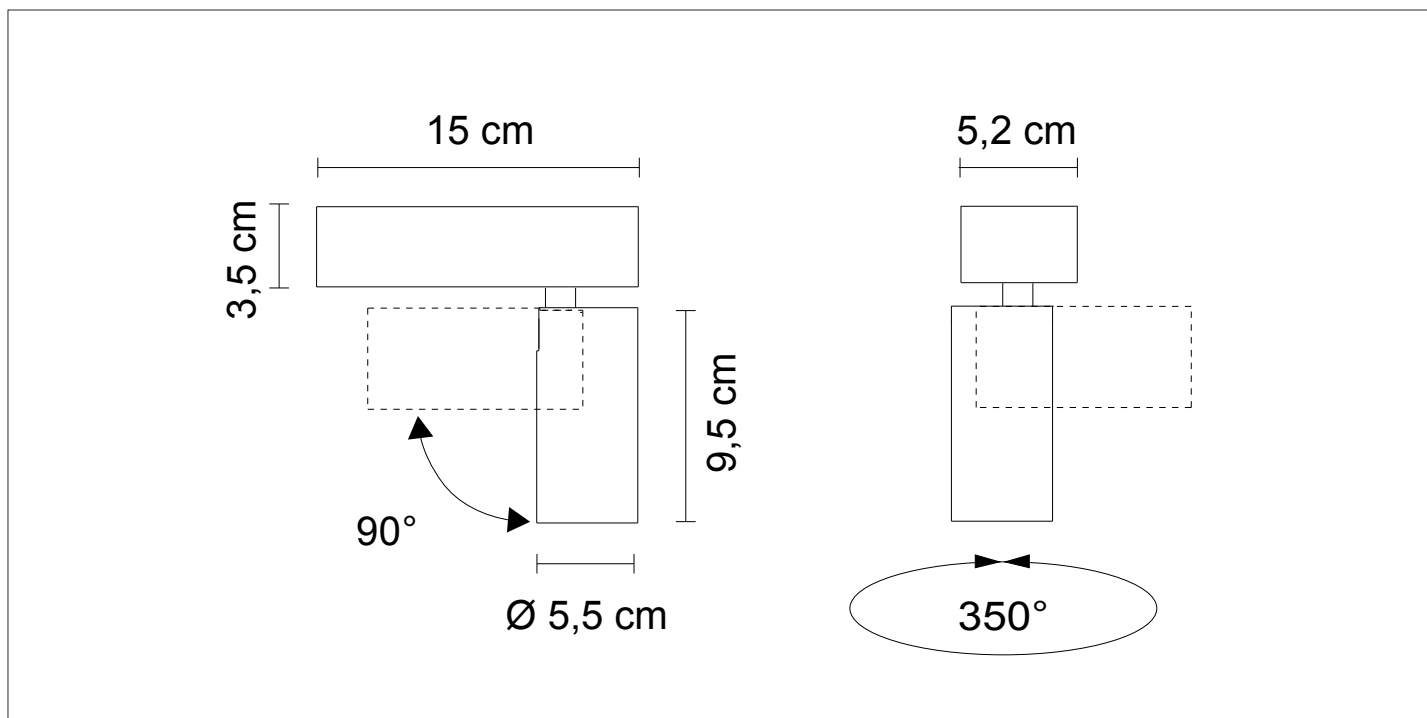

scheda tecnica - data sheet

modello: model:	NEWTON EASY
codice: code:	4618
design:	U.T. EgoLuce
anno - year:	2019
tipologia: typology:	proiettore orientabile da soffitto/parete adjustable ceiling/wall spotlight
materiali: materials:	corpo alluminio e metallo verniciato aluminium and metal painted frame
luce: light:	diretta direct
lampadine - bulbs:	7W GU10 LED
grado IP - IP grade:	20
peso netto - net weight:	0,50 Kg
finiture: finishes:	.01 bianco .02 nero .01 white .02 black
marcatatura: marking:	CE
simboli costruttivi: symbols:	F