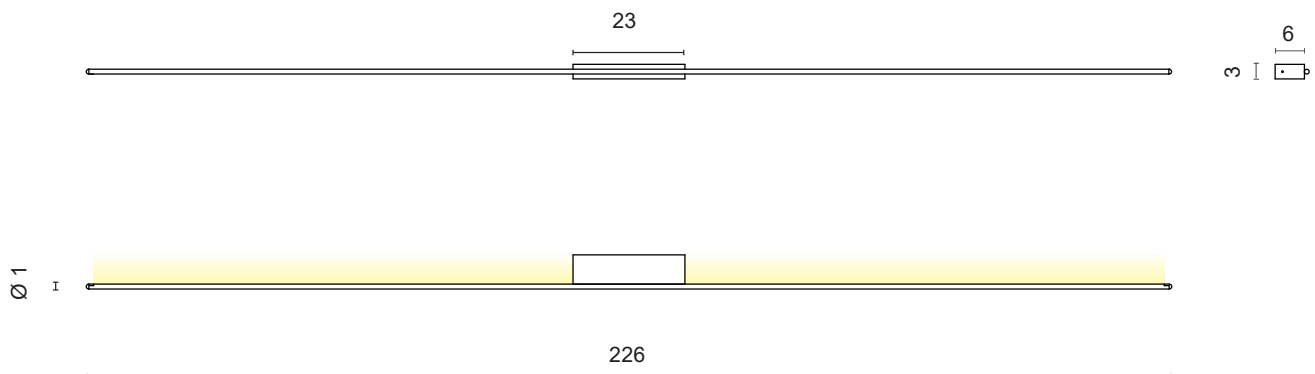

## scheda tecnica - data sheet

modello: model:	<b>MATITA</b>		
codice: code:	<b>4634</b>		
design:	Mati		
anno - year:	2021		
tipologia: tipology:	lampada da parete wall lamp		
materiali: materials:	corpo in estruso di alluminio, diffusore in polycarbonato opale structure in extruded aluminum, diffuser in opal polycarbonate		
luce: light:	LED indiretta LED indirect		
sorgente luminosa: light source:	/W	LED 27,5W 3256lm	4000K CRI>90
	/WW	LED 27,5W 2970lm	3000K CRI>90
	/XW	LED 27,5W 2640lm	2700K CRI>90
grado IP - IP grade:	20		
peso netto - net weight:	0,80 Kg		
finiture - finishes:	.02 nero		.02 black
marcatura: marking:	CE		
simboli costruttivi: symbols:	   		

## Dimensioni - Dimensions

EGOLUCE s.r.l., via I. Newton 12 - 20016 Pero - Milano  
 telefono +39 02 339586.1 - fax. +39 02 3535112  
 e-mail: info@egoluce.com - http://www.egoluce.com