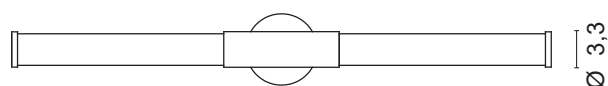

Dimensioni - Dimensions

modello: model:	BAGLIORI	
codice: code:	4645	
design:	officinadiarchitettura&design	
anno - year:	2022	
tipologia: tipology:	lampada da parete wall lamp	
materiali: materials:	struttura in acciaio INOX, diffusore in metacrilato trasparente stainless steel structure, transparent methacrylate diffuser	
luce: light:	diffusa diffuse	
sorgente luminosa: light sources:	LED code	LED color
	///W LED 24V 8W 796lm	3000K
life:	> 50.000 h	
step MacAdam:	3	
Indice di Resa Cromatica: Color Rendering Index:	>90	
grado IP - IP grade:	44	
peso netto - net weight:	0,55 Kg	
finiture - finishes:	.01 bianco	.01 white
	.02 nero	.02 black
	.09 arancione	.09 orange
	.10 azzurro	.10 light blue
	.33 acciaio INOX	.33 stainless steel
marcatatura: marking:	CE	
simboli costruttivi: symbols:	     	