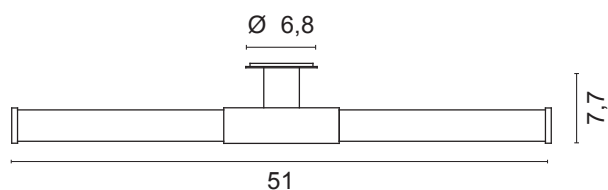

Dimensioni - Dimensions

modello: model:	BAGLIORI	
codice: code:	4645	
design:	officinadiarchitettura&design	
anno - year:	2022	
tipologia: tipology:	lampada da parete wall lamp	
materiali: materials:	struttura in acciaio INOX, diffusore in metacrilato trasparente stainless steel structure, transparent methacrylate diffuser	
luce: light:	diffusa diffuse	
sorgente luminosa: light sources:	LED code	LED color
	///W LED 24V 8W 796lm	3000K
life:	> 50.000 h	
step MacAdam:	3	
Indice di Resa Cromatica: Color Rendering Index:	>90	
grado IP - IP grade:	44	
peso netto - net weight:	0,55 Kg	
finiture - finishes:	.01 bianco	.01 white
	.02 nero	.02 black
	.09 arancione	.09 orange
	.10 azzurro	.10 light blue
	.33 acciaio INOX	.33 stainless steel
marcatatura: marking:	CE	
simboli costruttivi: symbols:	     	

Codice
Articolo**DRIVERS a tensione costante**
DRIVERS constant voltage**0155****LED driver**
IN: 100 - 240V
OUT: 24V - 13W15,8 x 2,2 x 2 cm  3,2 cmSELV **DRIVERS DIMMERABILI a tensione costante**
DIMMABLE LED DRIVERS constant voltage**0717/DIM60****Dimmable driver**IN: 220 - 240V
OUT: 24V - 60W12 x 7,6 x 2,2 cm  8 cmSELV  **0717/DIM60/V****Dimmable driver**IN: 220 - 240V
OUT: 24V - 60W12 x 7,6 x 2,2 cm  8 cmSELV EGOLUCE s.r.l., via I. Newton 12 - 20016 Pero - Milano
telefono +39 02 339586.1 - fax. +39 02 3535112
e-mail: info@egoluce.com - http://www.egoluce.com