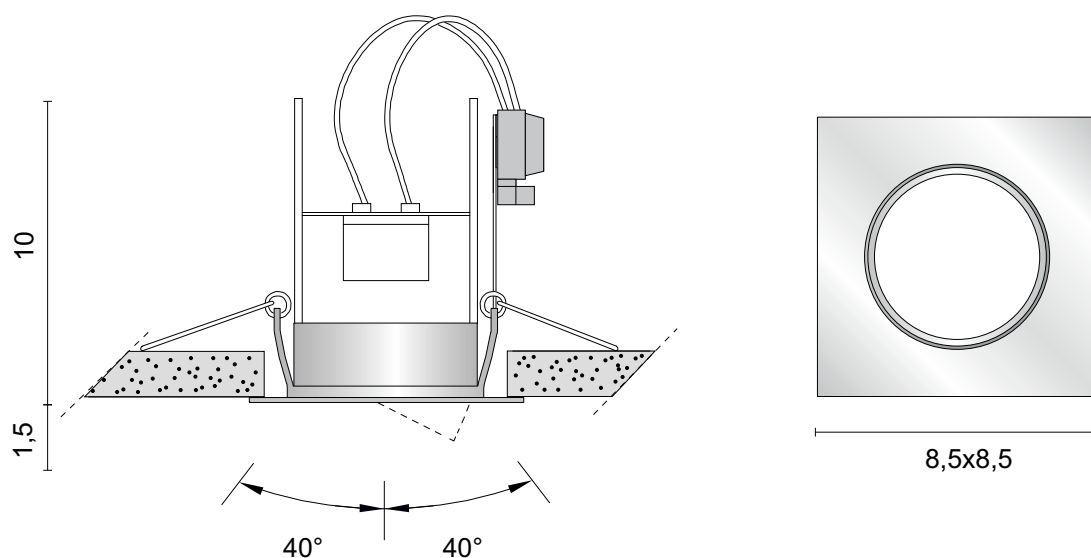

2013

tipologia:

faretto orientabile ad incasso

typology:

adjustable recessed spotlight

materiali:

alluminio pressofuso

materials:

.32 satin nickel

marcatatura:

marking:

simboli costruttivi:

symbols:

Dimensioni - Dimensions

 **7,5 cm - Foro incasso - Ceiling cut out**

EGOLUCE s.r.l., via I. Newton 12 - 20016 Pero - Milano
telefono +39 02 339586.1 - fax. +39 02 3535112
e-mail: info@egoluce.com - <http://www.egoluce.com>