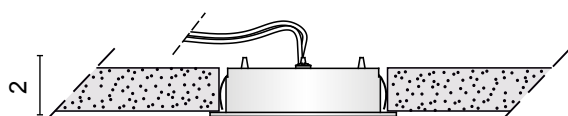

scheda tecnica - data sheet

modello: model:	ZEN									
codice: code:	6251									
design:	U.T. Egoluce									
anno - year:	2000									
tipologia: typology:	faretto ad incasso recessed lamp									
materiali: materials:	alluminio pressofuso die-cast aluminum									
luce: light:	diffusa diffuse									
sorgente luminosa: light sources:	12V G4									
grado IP - IP grade:	20									
peso netto - net weight:	0,07 Kg									
finiture - finishes:	<table border="0"> <tr> <td>.01 bianco</td> <td>.01 white</td> </tr> <tr> <td>.21 dorato lucido</td> <td>.21 shiny golded</td> </tr> <tr> <td>.31 cromato</td> <td>.31 chromed</td> </tr> <tr> <td>.32 nickel satinato</td> <td>.32 nickel mat</td> </tr> </table>		.01 bianco	.01 white	.21 dorato lucido	.21 shiny golded	.31 cromato	.31 chromed	.32 nickel satinato	.32 nickel mat
.01 bianco	.01 white									
.21 dorato lucido	.21 shiny golded									
.31 cromato	.31 chromed									
.32 nickel satinato	.32 nickel mat									
marcatura: marking:	CE									
simboli costruttivi: symbols:	  									

Dimensioni - Dimensions

.01 Bianco
White

.21 Dorato lucido
Shiny golded

.31 Cromato
Chromed

.32 Nickel satinato
Nickel mat

EGOLUCE s.r.l., via I. Newton 12 - 20016 Pero - Milano
telefono +39 02 339586.1 - fax. +39 02 3535112
e-mail: info@egoluce.com - http://www.egoluce.com