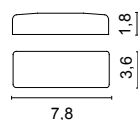

simboli costruttivi:
symbols:

SOLO COLLEGAMENTO IN PARALLELO
ONLY PARALLEL CONNECTION

Dimensioni - Dimensions

0130 Driver
IN: 220 - 240V
OUT: 8V - 1-40 Lucciola

EGOLUCE s.r.l., via I. Newton 12 - 20016 Pero - Milano
telefono +39 02 339586.1 - fax. +39 02 3535112
e-mail: info@egoluce.com - http://www.egoluce.com