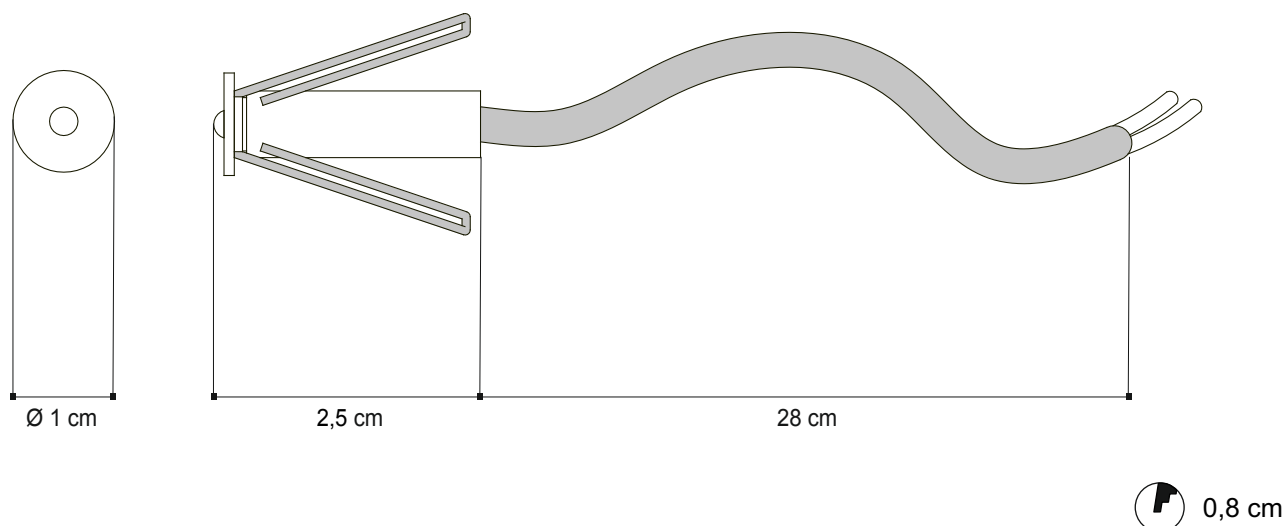

simboli costruttivi:
symbols:

SOLO COLLEGAMENTO IN PARALLELO
ONLY PARALLEL CONNECTION

Dimensioni - Dimensions

0130 Driver
IN: 220 - 240V
OUT: 8V - 1-40 Lucciola

EGOLUCE s.r.l., via I. Newton 12 - 20016 Pero - Milano
telefono +39 02 339586.1 - fax. +39 02 3535112
e-mail: info@egoluce.com - http://www.egoluce.com