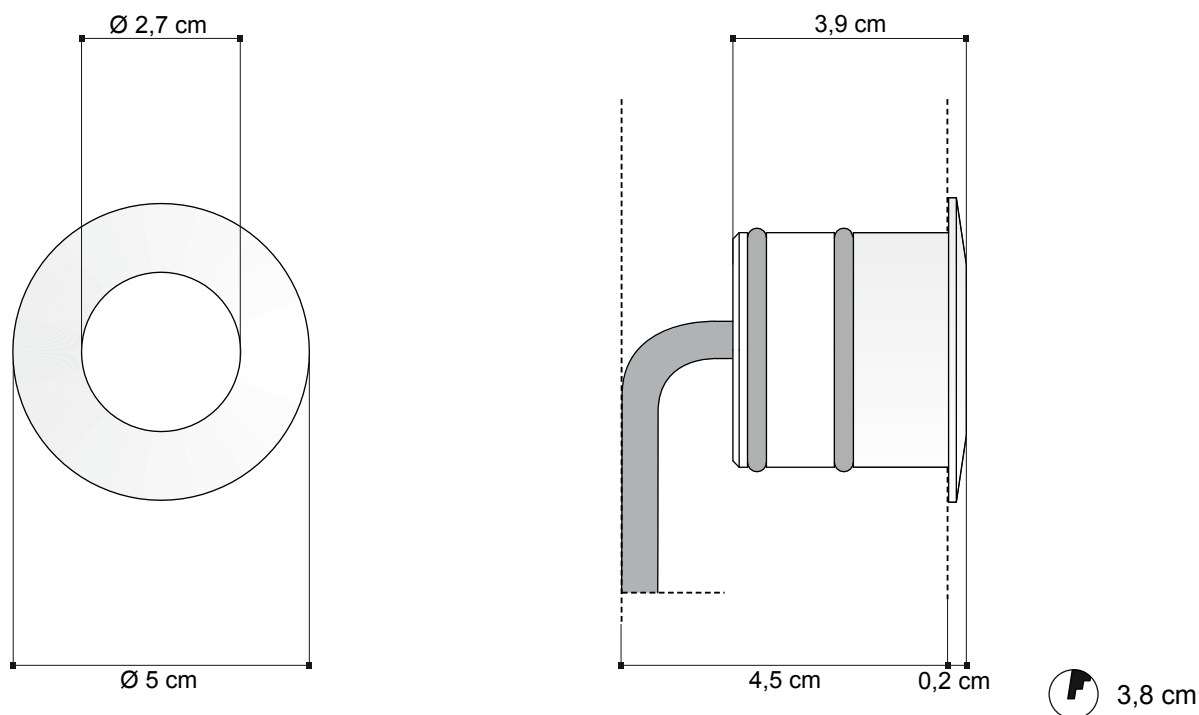

modello: model:	SOFT
codice: code:	6388
design:	UT Egoluce
anno - year:	2012
tipologia: typology:	faretto ad incasso calpestabile recessed lamp trampleable
materiali: materials:	acciaio inox AISI 316L stainless steel AISI 316L
luce: light:	diretta - diffusa direct - diffuse
sorgente luminosa: light source:	/W LED 1,5W 12V 4000K /WW LED 1,5W 12V 3000K
grado IP - IP grade:	IP67
peso netto - net weight:	0,11 Kg
finiture: finishes:	.33 acciaio satinato .33 matt steel
accessori - accessories:	0217 controcassa in materiale plastico plastic box 0250 cassaforma drenante + connettore IP draining junction box + IP connector
marcatura: marking	CE
simboli costruttivi: symbols:	  IP67    

SOLO COLLEGAMENTO IN PARALLELO - ONLY PARALLEL CONNECTION

Dimensioni - Dimensions

EGOLUCE s.r.l., via I. Newton 12 - 20016 Pero - Milano
 telefono +39 02 339586.1 - fax. +39 02 3535112
 e-mail: info@egoluce.com - http://www.egoluce.com

1 - 6 Soft

10,5 x 7 x 2,2 cm  7,2 cm SELV    **0129/DALI Dimmer LED**
Multipower dimmable driverIN: 110 - 240V
OUT: 12V DC - 10W

1 - 6 Soft

10,5 x 7 x 2,2 cm  7,2 cm SELV   **DRIVERS IP a tensione costante**
IP DRIVERS constant voltage**0036/IP****LED driver**
IN: 220 - 240V
OUT: 12V - 14,4W3,9 x 8 x 2 cm  4,2 cm