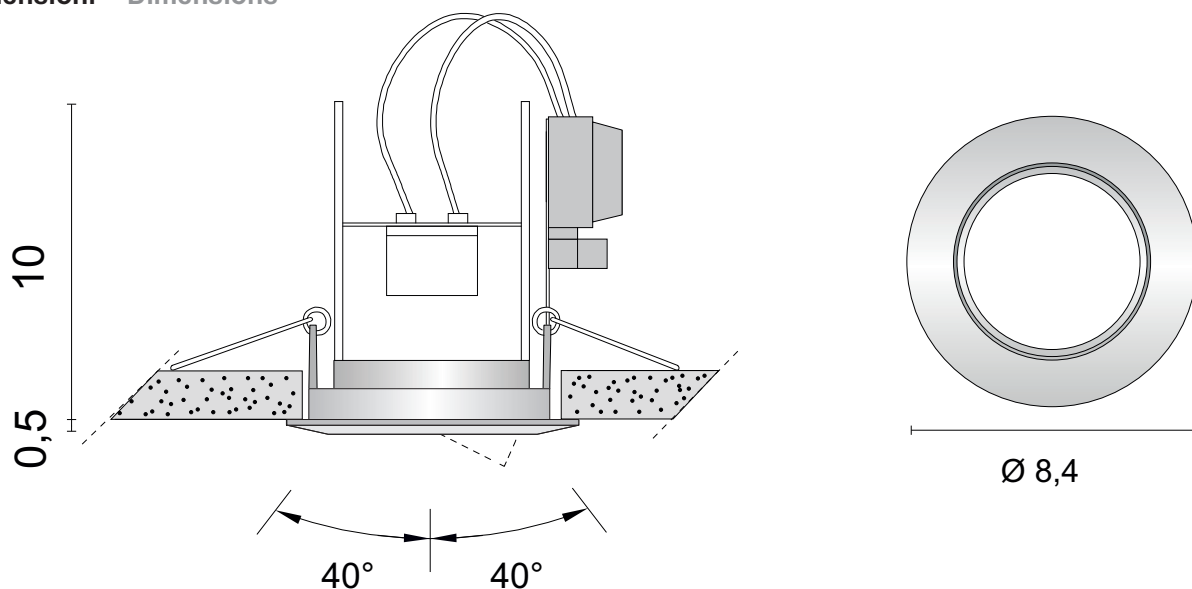

tipologia:

faretto ad incasso

tipology:

recessed lamp

materiali:

metallo

materials:

metal

.31 cromato - .31 chromed

.32 nickel satinato - .32 nickel mat

marcatatura:

marking:

simboli costruttivi:

symbols:

Dimensioni - Dimensions

 **7,5 cm - Foro incasso - Ceiling cut out**