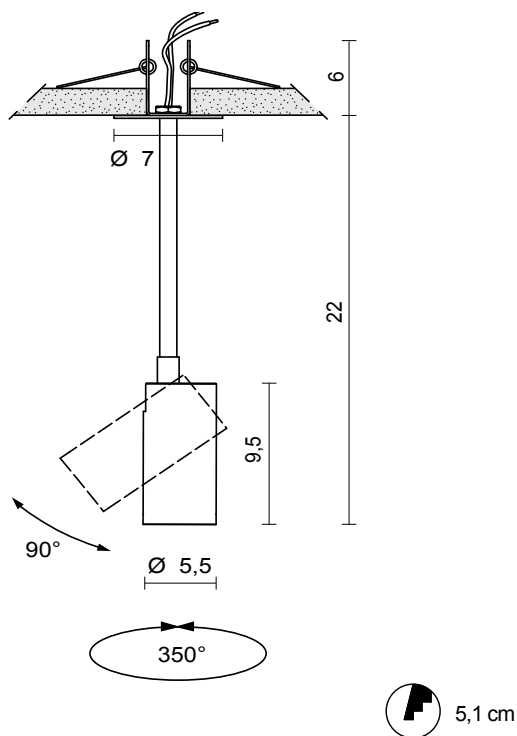

structure in aluminium

luce:

diretta

light:

direct

lampadine - bulbs:

7W GU10 LED

grado IP - IP grade:

20

peso netto - net weight:

0,40 Kg

finiture:

.01 bianco
.02 nero
.02.25 nero/dorato satinato
.02.32 nero/nickel satinato

finishes:

.01 white
.02 black
.02.25 black/satin gold
.02.32 black/nickel mat

marcatura:

marking:

simboli costruttivi:

symbols:

Dimensioni
Dimensions

La presente scheda tecnica è di proprietà di EGOLUCE srl. Tutti i diritti sono riservati. Le fotografie, le descrizioni degli apparecchi, i disegni quotati ed i valori fotometrici menzionati sono a titolo indicativo e non costituiscono alcun impegno per la nostra società che si riserva di apportare, in qualsiasi momento e senza preavviso, tutte le modifiche che riterrà opportune.