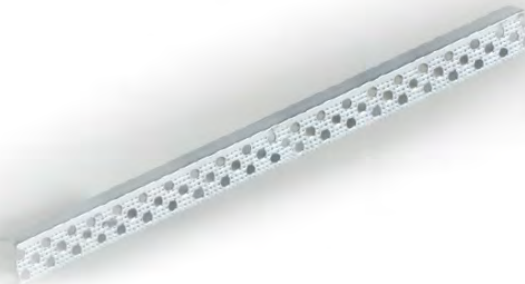

EGOLUCE s.r.l., via I.Newton 12 - 20016 Pero - Milano
telefono +39 02 339586.1 - fax. +39 02 3535112
e-mail: info@egoluce.com - <http://www.egoluce.com>