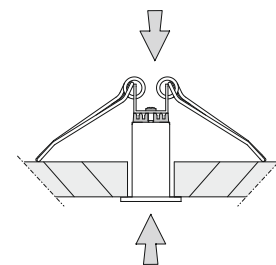

modello: model:	LINEA
codice: code:	6615
design:	U.T. Egoluce
anno - year:	2012
tipologia: typology:	lampada ad incasso recessed lamp
materiali: materials:	corpo in metacrilato, dissipatore in alluminio structure in methacrylate, aluminum heatsink
luce: light:	diffusa diffuse
sorgente luminosa: light sources:	/W LED 24V 15W 1840lm 4000K CRI>90 /WW LED 24V 15W 1650lm 3000K CRI>90 /XW LED 24V 15W 1560lm 2700K CRI>90
grado IP - IP grade:	40
peso netto - net weight:	0,50 Kg
finiture: finishes:	.01 bianco .01 white
marcatura: marking:	CE
simboli costruttivi: symbols:	  IP40    

SOLO COLLEGAMENTO IN PARALLELO
ONLY PARALLEL CONNECTION

Dimensioni - Dimensions

 101,5 x 2,2 cm

Recessed part IP20

Exposed part IP40

Su richiesta sono disponibili soluzioni angolari a 90°
90° angled options are available upon request