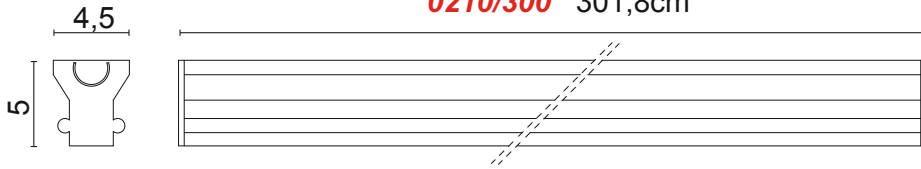

Cassaforma per calcestruzzo - Wallbox for concrete

Dimensioni - Dimensions

0210/100	101,8cm
0210/150	151,8cm
0210/200	201,8cm
0210/300	301,8cm

Foro incasso - Ceiling cut out

cm

0210/100	6x105x5cm
0210/150	6x155x5cm
0210/200	6x205x5cm
0210/300	6x305x5cm