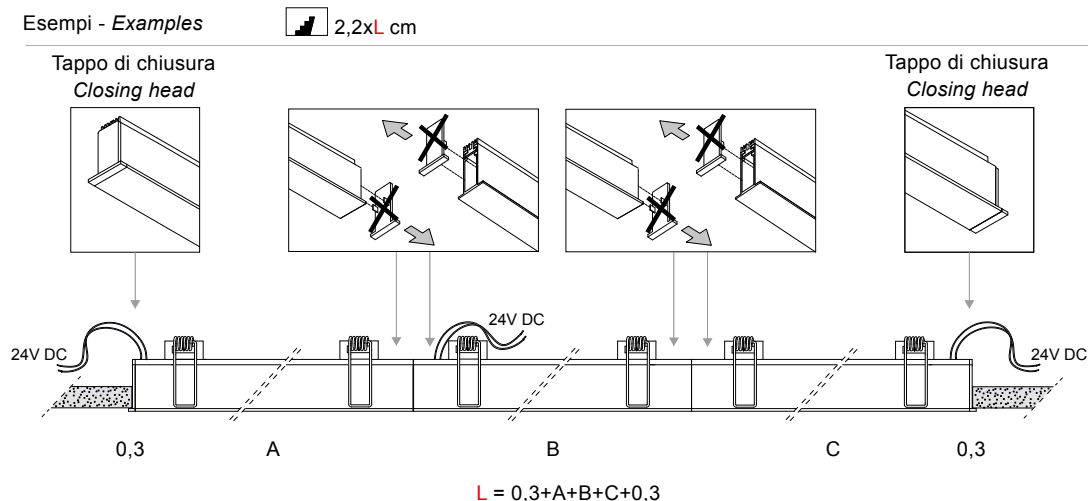

SOLO COLLEGAMENTO IN PARALLELO
ONLY PARALLEL CONNECTION

Dimensioni - Dimensions

 101,5 x 2,2 cm

Recessed part IP20

Exposed part IP40

Su richiesta sono disponibili soluzioni angolari a 90°
90° angled options are available upon request

Tabella lunghezze disponibili. Le misure si riferiscono alle lunghezze totali delle lampade comprese di tappi terminali, modularità 10 cm.
N.B. senza tappi: - 1 cm.

Table of available lengths. Measures are referred to complete fixtures including closing heads, modularity every 10 cm.
Attention: Without closing heads: - 1 cm.

Lunghezze superiori ai 3 metri si ottengono accostando i singoli elementi, il foro d'incasso si calcola con la seguente formula:

Configurations longer than 3 meters can be obtained by putting single fittings side by side in a row, the cutout length can be calculated with the formula hereunder:

15,5 x 5,2 x 2,5 cm

80 cm

19,8 x 6,5 x 3,3 cm

La presente scheda tecnica è di proprietà di EGOLUCE srl. Tutti i diritti sono riservati. Le fotografie, le descrizioni degli apparecchi, i disegni quotati ed i valori fotometrici menzionati sono a titolo indicativo e non costituiscono alcun impegno per la nostra società che si riserva di apportare, in qualsiasi momento e senza preavviso, tutte le modifiche che riterrà opportune.