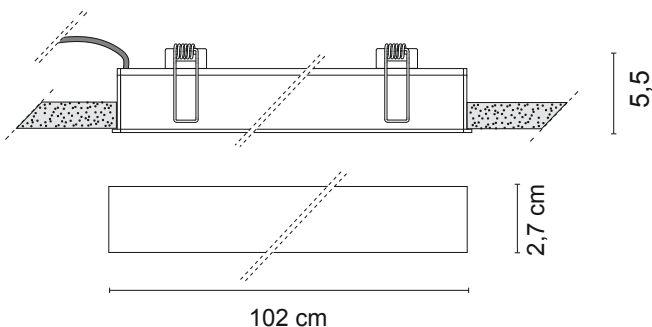

modello: model:	LINEA
codice: code:	6615
design:	U.T. Egoluce
anno - year:	2012
tipologia: typology:	lampada ad incasso recessed lamp
materiali: materials:	corpo in metacrilato, dissipatore in alluminio structure in methacrylate, aluminum heatsink
luce: light:	diffusa diffuse
sorgente luminosa: light sources:	/W LED 24V 15W 1840lm 4000K CRI>90 /WW LED 24V 15W 1650lm 3000K CRI>90 /XW LED 24V 15W 1560lm 2700K CRI>90
grado IP - IP grade:	40
peso netto - net weight:	0,50 Kg
finiture: finishes:	.01 bianco .01 white
marcatura: marking:	CE
simboli costruttivi: symbols:	  IP40    

SOLO COLLEGAMENTO IN PARALLELO
ONLY PARALLEL CONNECTION

Dimensioni - Dimensions

 101,5 x 2,2 cm

Recessed part IP20

Exposed part IP40

Su richiesta sono disponibili soluzioni angolari a 90°
90° angled options are available upon request

Tabella lunghezze disponibili. Le misure si riferiscono alle lunghezze totali delle lampade comprese di tappi terminali, modularità 10 cm.
N.B. senza tappi: - 1 cm.

Table of available lengths. Measures are referred to complete fixtures including closing heads, modularity every 10 cm.
Attention: Without closing heads: - 1 cm.

15,5 x 5,2 x 2,5 cm

80 cm

19,8 x 6,5 x 3,3 cm

La presente scheda tecnica è di proprietà di EGOLUCE srl. Tutti i diritti sono riservati. Le fotografie, le descrizioni degli apparecchi, i disegni quotati ed i valori fotometrici menzionati sono a titolo indicativo e non costituiscono alcun impegno per la nostra società che si riserva di apportare, in qualsiasi momento e senza preavviso, tutte le modifiche che riterrà opportune.