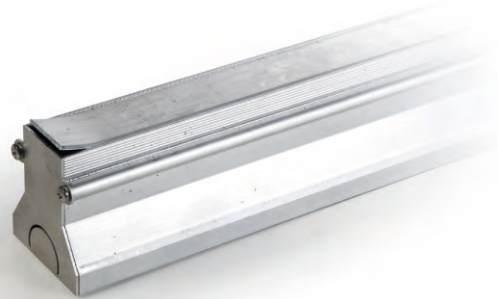

Dimensioni - Dimensions

0210/100	101,8cm
0210/150	151,8cm
0210/200	201,8cm
0210/300	301,8cm

Foro incasso - Ceiling cut out

cm

0210/100	6x105x5cm
0210/150	6x155x5cm
0210/200	6x205x5cm
0210/300	6x305x5cm

Profilo angolare opzionale per facilitare l'installazione nel cartongesso