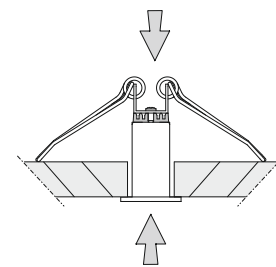

modello: model:	LINEA MAXI
codice: code:	6655
design:	U.T. Egoluce
anno - year:	2015
tipologia: typology:	lampada ad incasso recessed lamp
materiali: materials:	corpo in metacrilato, dissipatore in alluminio methacrylate structure, aluminum heatsink
luce: light:	diffusa diffuse
sorgente luminosa: light sources:	/W LED 24V 18W 2260lm 4000K CRI>90 /WW LED 24V 18W 2020lm 3000K CRI>90 /XW LED 24V 18W 1890lm 2700K CRI>90
grado IP - IP grade:	40
peso netto - net weight:	1,00 Kg
finiture: finishes:	.01 bianco .01 white
marcatore: marking:	CE
simboli costruttivi: symbols:	 IP40     

Dimensioni - Dimensions

 101,5X4,8 cm

Recessed part IP20

Exposed part IP40

Su richiesta sono disponibili soluzioni angolari a 90°
90° angled options are available upon request

La presente scheda tecnica è di proprietà di EGOLUCE srl. Tutti i diritti sono riservati. Le fotografie, le descrizioni degli apparecchi, i disegni quotati ed i valori fotometrici menzionati sono a titolo indicativo e non costituiscono alcun impegno per la nostra società che si riserva di apportare, in qualsiasi momento e senza preavviso, tutte le modifiche che riterrà opportune.

Tabella lunghezze disponibili. Le misure si riferiscono alle lunghezze totali delle lampade comprese di tappi terminali, modularità 10 cm.
N.B. senza tappi: - 1 cm.

Table of available lengths. Measures are referred to complete fixtures including closing heads, modularity every 10 cm.
Attention: Without closing heads: - 1 cm.

Lunghezze superiori ai 3 metri si ottengono accostando i singoli elementi, il foro d'incasso si calcola con la seguente formula:

Configurations longer than 3 meters can be obtained by putting single fittings side by side in a row, the cutout length can be calculated with the formula hereunder: