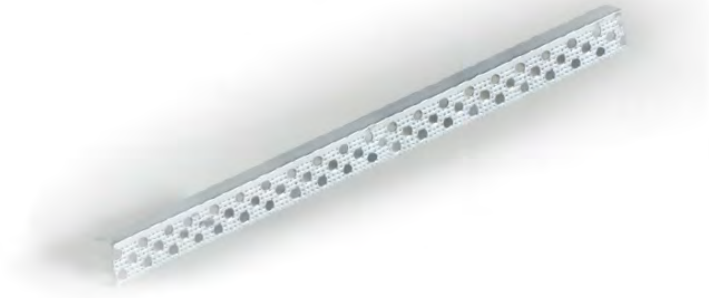

Profilo angolare opzionale per facilitare l'installazione nel cartongesso

Optional L shaped profile to ease installation into plasterboard

	L
0242/100	100 cm
0242/200	200 cm
0242/300	300 cm

EGOLUCE s.r.l., via I. Newton 12 - 20016 Pero - Milano
telefono +39 02 339586.1 - fax. +39 02 3535112
e-mail: info@egoluce.com - <http://www.egoluce.com>

La presente scheda tecnica è di proprietà di EGOLUCE srl. Tutti i diritti sono riservati. Le fotografie, le descrizioni degli apparecchi, i disegni quotati ed i valori fotometrici menzionati sono a titolo indicativo e non costituiscono alcun impegno per la nostra società che si riserva di apportare, in qualsiasi momento e senza preavviso, tutte le modifiche che riterrà opportune.