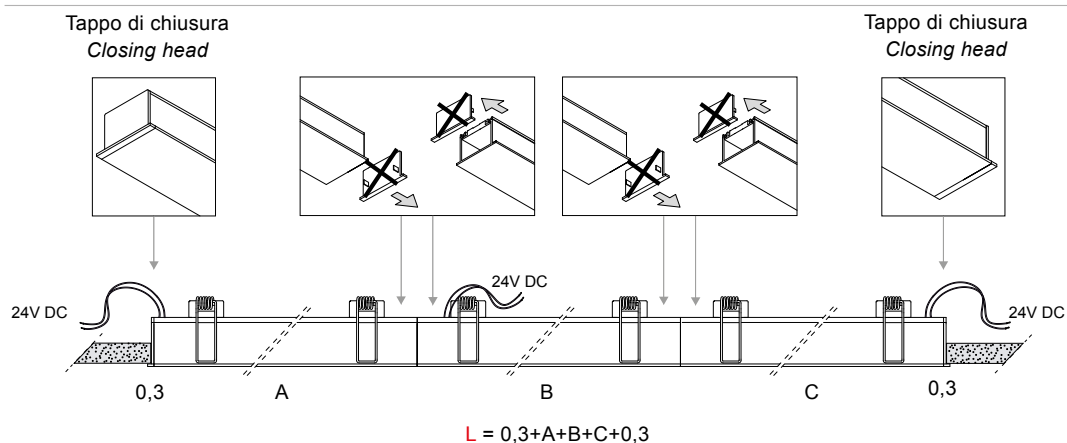

Dimensioni - Dimensions

 101,5X4,8 cm

Recessed part IP20

Exposed part IP40

Su richiesta sono disponibili soluzioni angolari a 90°
90° angled options are available upon request

La presente scheda tecnica è di proprietà di EGOLUCE srl. Tutti i diritti sono riservati. Le fotografie, le descrizioni degli apparecchi, i disegni quotati ed i valori fotometrici menzionati sono a titolo indicativo e non costituiscono alcun impegno per la nostra società che si riserva di apportare, in qualsiasi momento e senza preavviso, tutte le modifiche che riterrà opportune.

Tabella lunghezze disponibili. Le misure si riferiscono alle lunghezze totali delle lampade comprese di tappi terminali, modularità 10 cm.
N.B. senza tappi: - 1 cm.

Table of available lengths. Measures are referred to complete fixtures including closing heads, modularity every 10 cm.
Attention: Without closing heads: - 1 cm.

Lunghezze superiori ai 3 metri si ottengono accostando i singoli elementi, il foro d'incasso si calcola con la seguente formula:

Configurations longer than 3 meters can be obtained by putting single fittings side by side in a row, the cutout length can be calculated with the formula hereunder:

Esempi - Examples

4,8xL cm

A B C = Lunghezza delle lampade senza tappi di chiusura. Lamps length without closing heads.

EGOLUCE s.r.l., via I. Newton 12 - 20016 Pero - Milano
telefono +39 02 339586.1 - fax. +39 02 3535112
e-mail: info@egoluce.com - http://www.egoluce.com