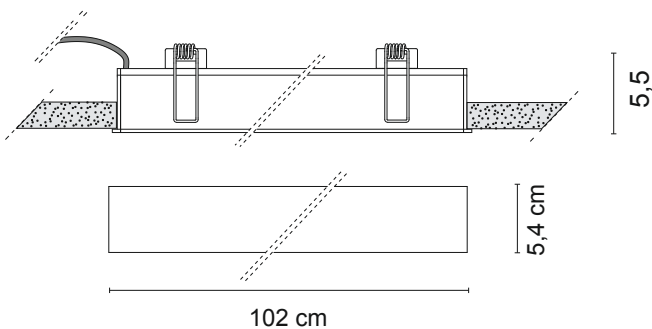

modello: model:	LINEA MAXI
codice: code:	6655
design:	U.T. Egoluce
anno - year:	2015
tipologia: typology:	lampada ad incasso recessed lamp
materiali: materials:	corpo in metacrilato, dissipatore in alluminio methacrylate structure, aluminum heatsink
luce: light:	diffusa diffuse
sorgente luminosa: light sources:	/W LED 24V 18W 2260lm 4000K CRI>90 /WW LED 24V 18W 2020lm 3000K CRI>90 /XW LED 24V 18W 1890lm 2700K CRI>90
grado IP - IP grade:	40
peso netto - net weight:	1,00 Kg
finiture: finishes:	.01 bianco .01 white
marcatore: marking:	CE
simboli costruttivi: symbols:	 IP40     

Dimensioni - Dimensions

 101,5X4,8 cm

Recessed part IP20

Exposed part IP40

Su richiesta sono disponibili soluzioni angolari a 90°
90° angled options are available upon request

La presente scheda tecnica è di proprietà di EGOLUCE srl. Tutti i diritti sono riservati. Le fotografie, le descrizioni degli apparecchi, i disegni quotati ed i valori fotometrici menzionati sono a titolo indicativo e non costituiscono alcun impegno per la nostra società che si riserva di apportare, in qualsiasi momento e senza preavviso, tutte le modifiche che riterrà opportune.

Tabella lunghezze disponibili. Le misure si riferiscono alle lunghezze totali delle lampade comprese di tappi terminali, modularità 10 cm.
N.B. senza tappi: - 1 cm.

Table of available lengths. Measures are referred to complete fixtures including closing heads, modularity every 10 cm.
Attention: Without closing heads: - 1 cm.

19,8 x 6,5 x 3,3 cm

La presente scheda tecnica è di proprietà di EGOLUCE srl. Tutti i diritti sono riservati. Le fotografie, le descrizioni degli apparecchi, i disegni quotati ed i valori fotometrici menzionati sono a titolo indicativo e non costituiscono alcun impegno per la nostra società che si riserva di apportare, in qualsiasi momento e senza preavviso, tutte le modifiche che riterrà opportune.