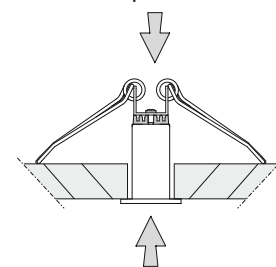

## Dimensioni - Dimensions

**151,5X4,8 cm**

Recessed part IP20

Exposed part IP40

Su richiesta sono disponibili soluzioni angolari a 90°  
90° angled options are available upon request

La presente scheda tecnica è di proprietà di EGOLUCE srl. Tutti i diritti sono riservati. Le fotografie, le descrizioni degli apparecchi, i disegni quotati ed i valori fotometrici menzionati sono a titolo indicativo e non costituiscono alcun impegno per la nostra società che si riserva di apportare, in qualsiasi momento e senza preavviso, tutte le modifiche che riterrà opportune.