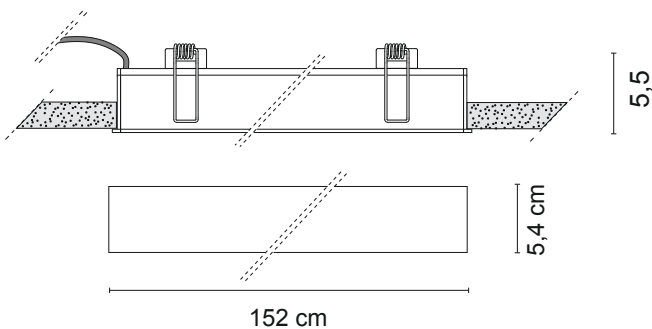

## Dimensioni - Dimensions

**151,5X4,8 cm**

Recessed part IP20

Exposed part IP40

Su richiesta sono disponibili soluzioni angolari a 90°  
90° angled options are available upon request

La presente scheda tecnica è di proprietà di EGOLUCE srl. Tutti i diritti sono riservati. Le fotografie, le descrizioni degli apparecchi, i disegni quotati ed i valori fotometrici menzionati sono a titolo indicativo e non costituiscono alcun impegno per la nostra società che si riserva di apportare, in qualsiasi momento e senza preavviso, tutte le modifiche che riterrà opportune.

Tabella lunghezze disponibili. Le misure si riferiscono alle lunghezze totali delle lampade comprese di tappi terminali, modularità 10 cm.  
N.B. senza tappi: - 1 cm.

Table of available lengths. Measures are referred to complete fixtures including closing heads, modularity every 10 cm.  
Attention: Without closing heads: - 1 cm.