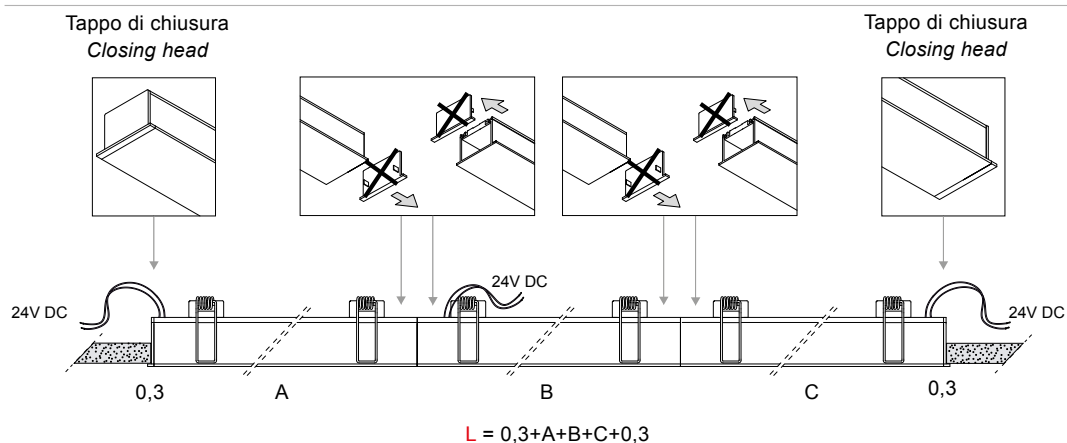

## Dimensioni - Dimensions

**151,5X4,8 cm**

Recessed part IP20

Exposed part IP40

Su richiesta sono disponibili soluzioni angolari a 90°  
90° angled options are available upon request

La presente scheda tecnica è di proprietà di EGOLUCE srl. Tutti i diritti sono riservati. Le fotografie, le descrizioni degli apparecchi, i disegni quotati ed i valori fotometrici menzionati sono a titolo indicativo e non costituiscono alcun impegno per la nostra società che si riserva di apportare, in qualsiasi momento e senza preavviso, tutte le modifiche che riterrà opportune.

Tabella lunghezze disponibili. Le misure si riferiscono alle lunghezze totali delle lampade comprese di tappi terminali, modularità 10 cm.  
N.B. senza tappi: - 1 cm.

Table of available lengths. Measures are referred to complete fixtures including closing heads, modularity every 10 cm.  
Attention: Without closing heads: - 1 cm.

Lunghezze superiori ai 3 metri si ottengono accostando i singoli elementi, il foro d'incasso si calcola con la seguente formula:

Configurations longer than 3 meters can be obtained by putting single fittings side by side in a row, the cutout length can be calculated with the formula hereunder:

Esempi - Examples

4,8xL cm

A B C = Lunghezza delle lampade senza tappi di chiusura. Lamps length without closing heads.

EGOLUCE s.r.l., via I. Newton 12 - 20016 Pero - Milano  
telefono +39 02 339586.1 - fax. +39 02 3535112  
e-mail: info@egoluce.com - http://www.egoluce.com