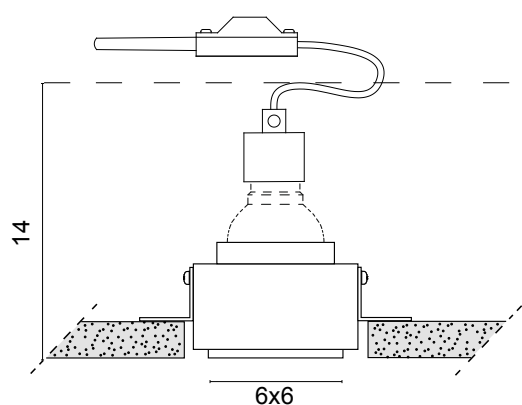

scheda tecnica - data sheet

modello: model:	KUMA 230V
codice: code:	6686
design:	U. T. Egoluce
anno -year:	2023
tipologia: tipology:	faretto da incasso trimless trimless recessed spotlight
materiali: materials:	struttura in ferro zincato, diffusore in metacrilato satinato galvanized iron structure, satin methacrylate diffuser
luce: light:	diffusa diffuse
sorgente luminosa: light sources:	7W GU10 LED
grado IP -IP grade:	20
peso netto -net weight:	0,20 Kg
finiture: finishes:	.57 diffusore bianco .57 white diffuser
marcatura: marking:	CE
simboli costruttivi: symbols:	 

Dimensioni - Dimensions

 8,8x6,3 cm

EGOLUCE s.r.l, via I.Newton 12 - 20016 Pero - Milano
 telefono +39 02 339586.1 - fax. +39 02 3535112
 e-mail: info@egoluce.com - http://www.egoluce.com