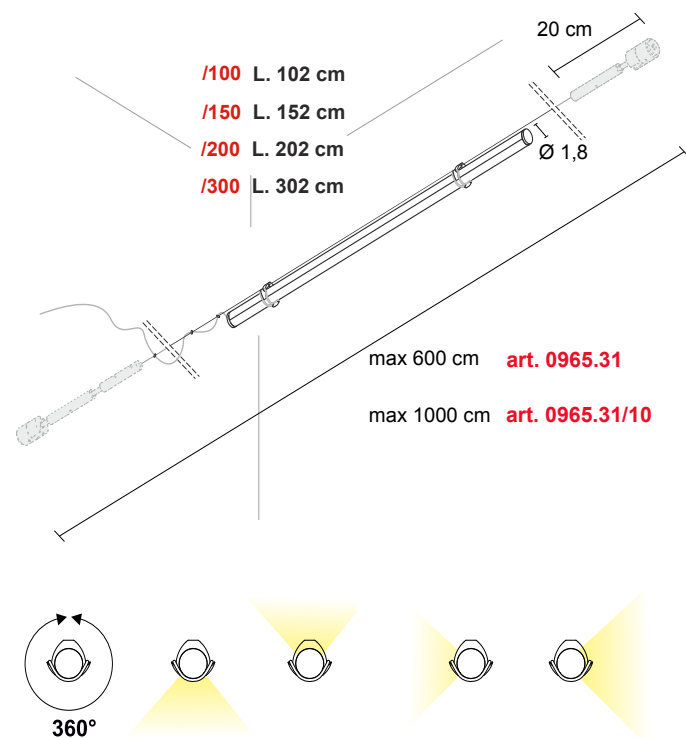

luce:

diffusa

light:

diffuse

lunghezza - length:

100 cm

sorgente luminosa:
light sources:

/100/W	4000K	18W	2260lm
/100/WW	3000K	18W	2020lm
/100/XW	2700K	18W	1890lm

0,30 Kg

lunghezza - length:

150 cm

sorgente luminosa:
light sources:

/150/W	4000K	27W	3390lm
/150/WW	3000K	27W	3030lm
/150/XW	2700K	27W	2835lm

0,45 Kg

lunghezza - length:

200 cm

sorgente luminosa:
light sources:

/200/W	4000K	36W	4520lm
/200/WW	3000K	36W	4040lm
/200/XW	2700K	36W	3780lm

0,60 Kg

lunghezza - length:

300 cm

sorgente luminosa:
light sources:

/300/W	4000K	54W	6780lm
/300/WW	3000K	54W	6060lm
/300/XW	2700K	54W	5670lm

Dimensioni - Dimensions

La presente scheda tecnica è di proprietà di EGOLUCE srl. Tutti i diritti sono riservati. Le fotografie, le descrizioni degli apparecchi, i disegni quotati ed i valori fotometrici menzionati sono a titolo indicativo e non costituiscono alcun impegno per la nostra società che si riserva di apportare, in qualsiasi momento e senza preavviso, tutte le modifiche che riterrà opportune.